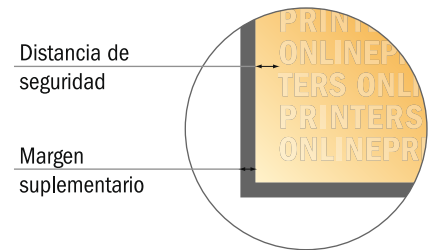

Adhesivos

ovalado

- Formato de datos (incl. 2,00 mm sangrado): 9,90 x 14,90 cm
- Formato final: 9,50 x 14,50 cm
- **Distancia de seguridad**
4 mm: distancia de los textos/información hasta el borde del formato final. Esto evita el corte indeseado.

Por favor, ten en cuenta que:

- Has de aplicar el margen suplementario y la distancia de seguridad según lo indicado.
- Los colores del fondo, las imágenes o las gráficas se han de aplicar hasta el borde del formato de datos.
- Durante la producción se pueden producir tolerancias por el corte, el troquelado y el plegado.
- Este boceto no es a escala.
- Encontrarás las indicaciones sobre los datos de impresión en la pestaña "Datos de impresión" en www.onlineprinters.es