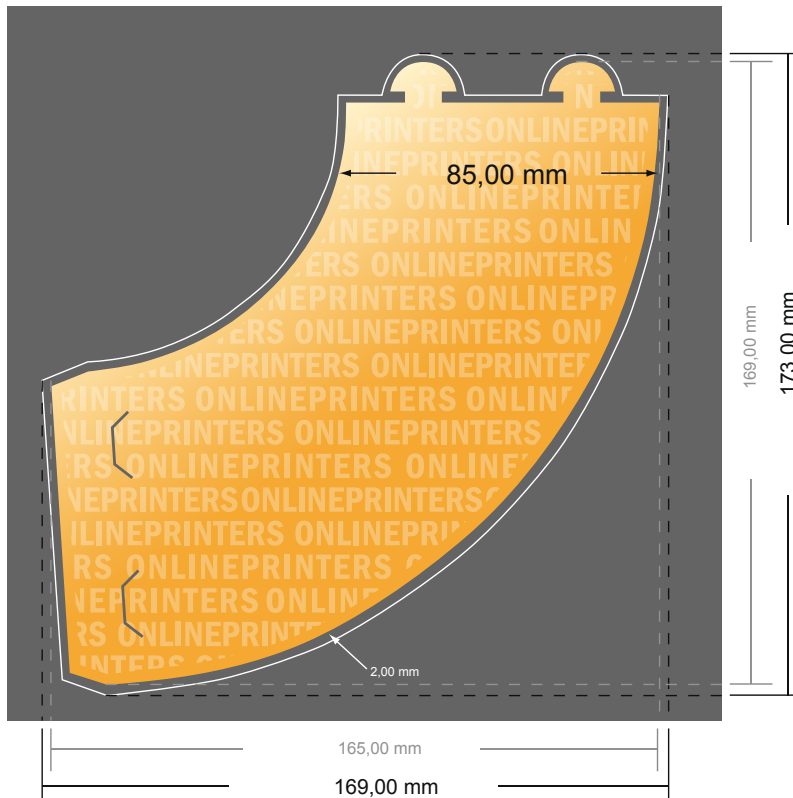

Banderolas de botellas

- Formato de datos:
16,90 x 17,30 cm
- Formato final (abierto):
16,50 x 16,90 cm
- Las dimensiones del anverso y del reverso son idénticas.
- **Distancia de seguridad**
4 mm: distancia de los textos/ información hasta el borde del formato final. Esto evita el corte indeseado.

Distancia de seguridad

Margen suplementario

Por favor, ten en cuenta que:

- Has de aplicar el margen suplementario y la distancia de seguridad según lo indicado.
- Los colores del fondo, las imágenes o las gráficas se han de aplicar hasta el borde del formato de datos.
- Durante la producción se pueden producir tolerancias por el corte, el troquelado y el plegado.
- Este boceto no es a escala.
- Encontrarás las indicaciones sobre los datos de impresión en la pestaña "Datos de impresión" en www.onlineprinters.es