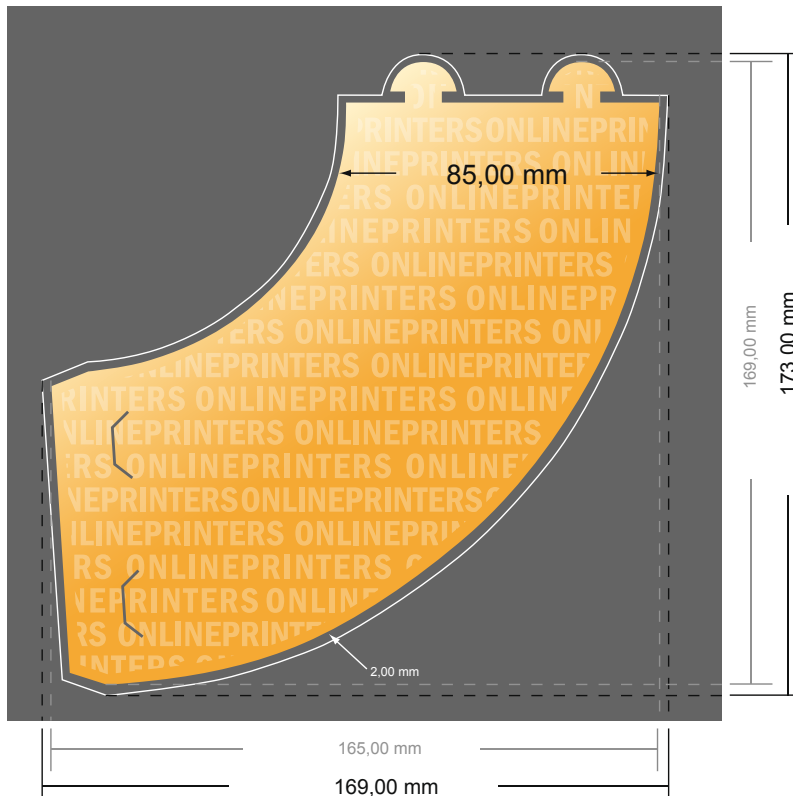

## Banderolas de botellas

- Formato de datos:  
16,90 x 17,30 cm
- Formato final (abierto):  
16,50 x 16,90 cm
- **Distancia de seguridad**  
4 mm: distancia de los textos/  
información hasta el borde del  
formato final. Esto evita el corte  
indeseado.

Distancia de  
seguridad

Margen  
suplementario

### Por favor, ten en cuenta que:

- Has de aplicar el margen suplementario y la distancia de seguridad según lo indicado.
- Los colores del fondo, las imágenes o las gráficas se han de aplicar hasta el borde del formato de datos.
- Durante la producción se pueden producir tolerancias por el corte, el troquelado y el plegado.
- Este boceto no es a escala.
- Encontrarás las indicaciones sobre los datos de impresión en la pestaña "Datos de impresión" en [www.onlineprinters.es](http://www.onlineprinters.es)