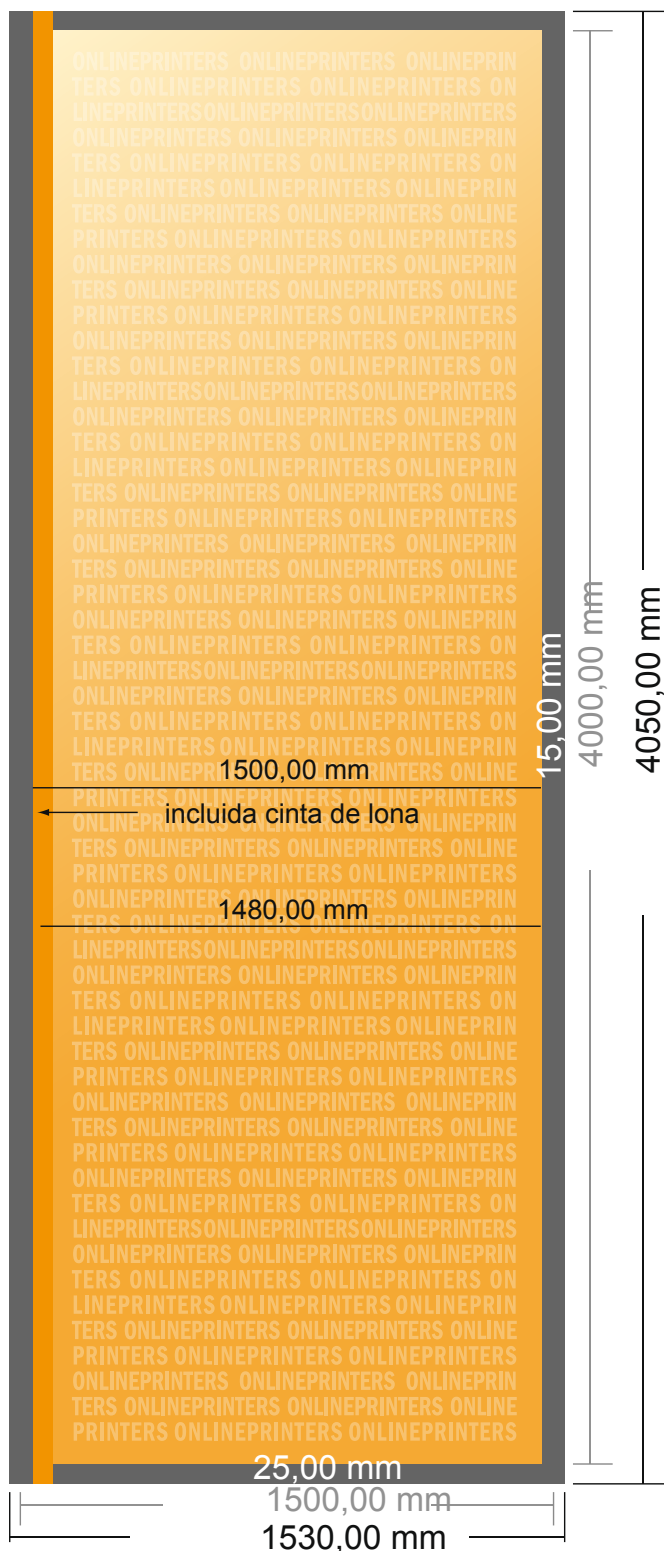

## Bandera sin brazo saliente

150 x 400 cm

- Formato de datos:  
153,00 x 405,00 cm
- Formato final:  
150,00 x 400,00 cm
- Zona visible:  
148,00 x 400,00 cm
- **Distancia de seguridad**  
60 mm: distancia de los textos/  
información hasta el borde del  
formato final. Esto evita el corte  
indeseado.

### Por favor, ten en cuenta que:

- Has de aplicar el margen suplementario y la distancia de seguridad según lo indicado.
- Los colores del fondo, las imágenes o las gráficas se han de aplicar hasta el borde del formato de datos.
- Durante la producción se pueden producir tolerancias por el corte, el troquelado y el plegado.
- Este boceto no es a escala.
- Encontrarás las indicaciones sobre los datos de impresión en la pestaña "Datos de impresión" en [www.onlineprinters.es](http://www.onlineprinters.es)