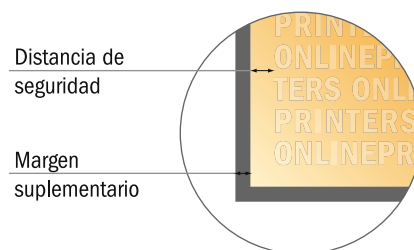

## Bandera sin brazo saliente

150 x 400 cm

- Formato de datos:  
153,00 x 405,00 cm
- Formato final:  
150,00 x 400,00 cm
- Zona visible:  
148,00 x 400,00 cm
- **Distancia de seguridad**  
60 mm: distancia de los textos/  
información hasta el borde del  
formato final. Esto evita el corte  
indeseado.

### Por favor, ten en cuenta que:

- Has de aplicar el margen suplementario y la distancia de seguridad según lo indicado.
- Los colores del fondo, las imágenes o las gráficas se han de aplicar hasta el borde del formato de datos.
- Durante la producción se pueden producir tolerancias por el corte, el troquelado y el plegado.
- Este boceto no es a escala.
- Encontrarás las indicaciones sobre los datos de impresión en la pestaña "Datos de impresión" en [www.onlineprinters.es](http://www.onlineprinters.es)