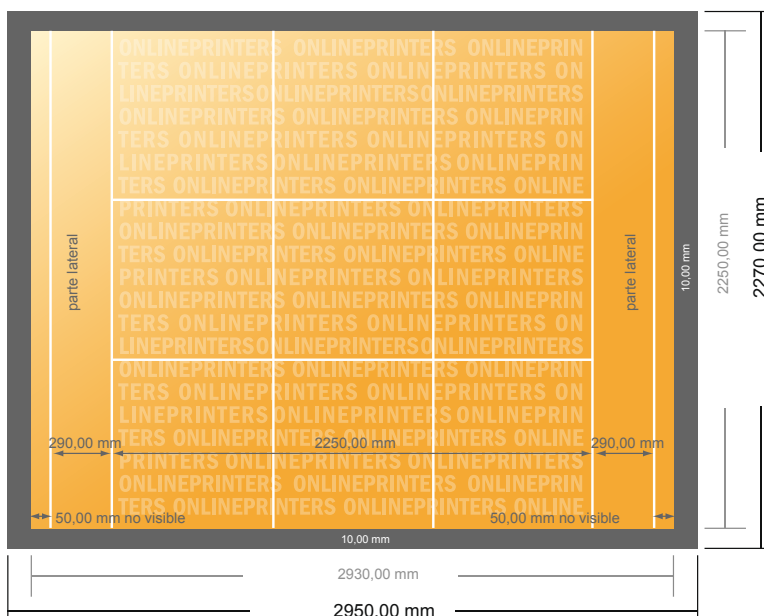

# Display plegable sólo impresión

225 x 225 cm

- Formato de datos (incl. 10,00 mm margen de costura):  
295,00 x 227,00 cm
- Formato final:  
293,00 x 225,00 cm
- **Distancia de seguridad**  
50 mm: distancia de los textos/ información hasta el borde del formato final. Esto evita el corte indeseado.

## Por favor, ten en cuenta que:

- Has de aplicar el margen suplementario y la distancia de seguridad según lo indicado.
- Los colores del fondo, las imágenes o las gráficas se han de aplicar hasta el borde del formato de datos.
- Durante la producción se pueden producir tolerancias por el corte, el troquelado y el plegado.
- Este boceto no es a escala.
- Encontrarás las indicaciones sobre los datos de impresión en la pestaña "Datos de impresión" en [www.onlineprinters.es](http://www.onlineprinters.es)