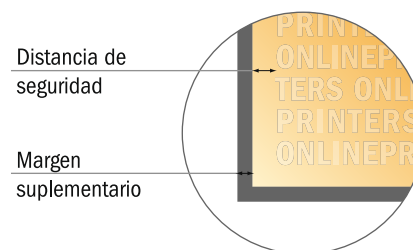

Bandera sin brazo saliente

120 x 400 cm

- Formato de datos:
123,00 x 405,00 cm
- Formato final:
120,00 x 400,00 cm
- Zona visible:
118,00 x 400,00 cm
- **Distancia de seguridad**
60 mm: distancia de los textos/
información hasta el borde del
formato final. Esto evita el corte
indeseado.

Por favor, ten en cuenta que:

- Has de aplicar el margen suplementario y la distancia de seguridad según lo indicado.
- Los colores del fondo, las imágenes o las gráficas se han de aplicar hasta el borde del formato de datos.
- Durante la producción se pueden producir tolerancias por el corte, el troquelado y el plegado.
- Este boceto no es a escala.
- Encontrarás las indicaciones sobre los datos de impresión en la pestaña "Datos de impresión" en www.onlineprinters.es