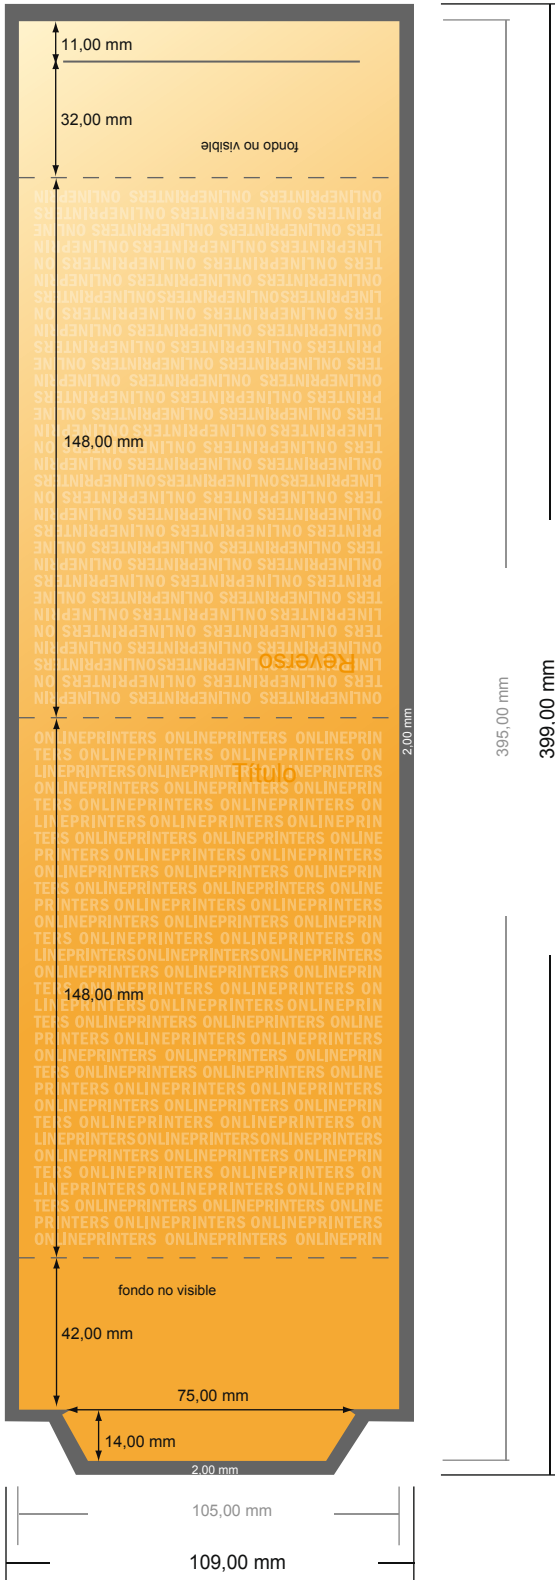

# Displays publicitarios

## A6 • Formato vertical

- Formato de datos (incl. 2,00 mm sangrado): 10,90 x 39,90 cm
- Formato final: 10,50 x 39,50 cm
- **Distancia de seguridad**  
4 mm: distancia de los textos/ información hasta el borde del formato final. Esto evita el corte indeseado.

### Por favor, ten en cuenta que:

- Has de aplicar el margen suplementario y la distancia de seguridad según lo indicado.
- Los colores del fondo, las imágenes o las gráficas se han de aplicar hasta el borde del formato de datos.
- Durante la producción se pueden producir tolerancias por el corte, el troquelado y el plegado.
- Este boceto no es a escala.
- Encontrarás las indicaciones sobre los datos de impresión en la pestaña "Datos de impresión" en [www.onlineprinters.es](http://www.onlineprinters.es)