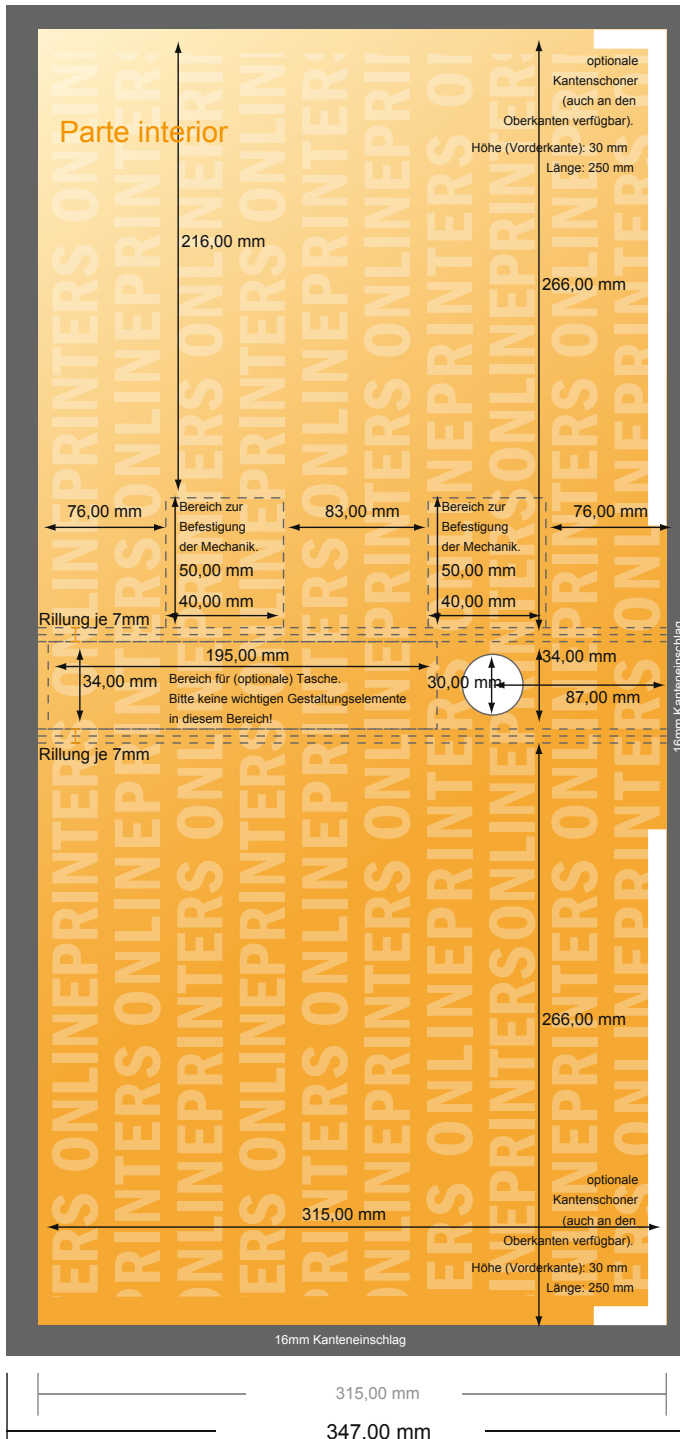

Carpetas de anillas

A4 • 25 mm de altura de llenado, con 2 anillas

- Formato de datos (incl. 16,00 mm sangrado): 61,20 x 34,70 cm
- Formato final (abierto): 58,00 x 31,50 cm
- Formato final (cerrado): 29,00 x 31,50 x 3,40 cm
- **Distancia de seguridad**
4 mm: distancia de los textos/ información hasta el borde del formato final. Esto evita el corte indeseado.

Por favor, ten en cuenta que:

- Has de aplicar el margen suplementario y la distancia de seguridad según lo indicado.
- Los colores del fondo, las imágenes o las gráficas se han de aplicar hasta el borde del formato de datos.
- Durante la producción se pueden producir tolerancias por el corte, el troquelado y el plegado.
- Este boceto no es a escala.
- Encontrarás las indicaciones sobre los datos de impresión en la pestaña "Datos de impresión" en www.onlineprinters.es

Carpetas de anillas

A4 • 25 mm de altura de llenado, con 2 anillas

- Formato de datos (incl. 16,00 mm sangrado): 61,20 x 34,70 cm
- Formato final (abierto): 58,00 x 31,50 cm
- Formato final (cerrado): 29,00 x 31,50 x 3,40 cm
- **Distancia de seguridad**
4 mm: distancia de los textos/información hasta el borde del formato final. Esto evita el corte indeseado.