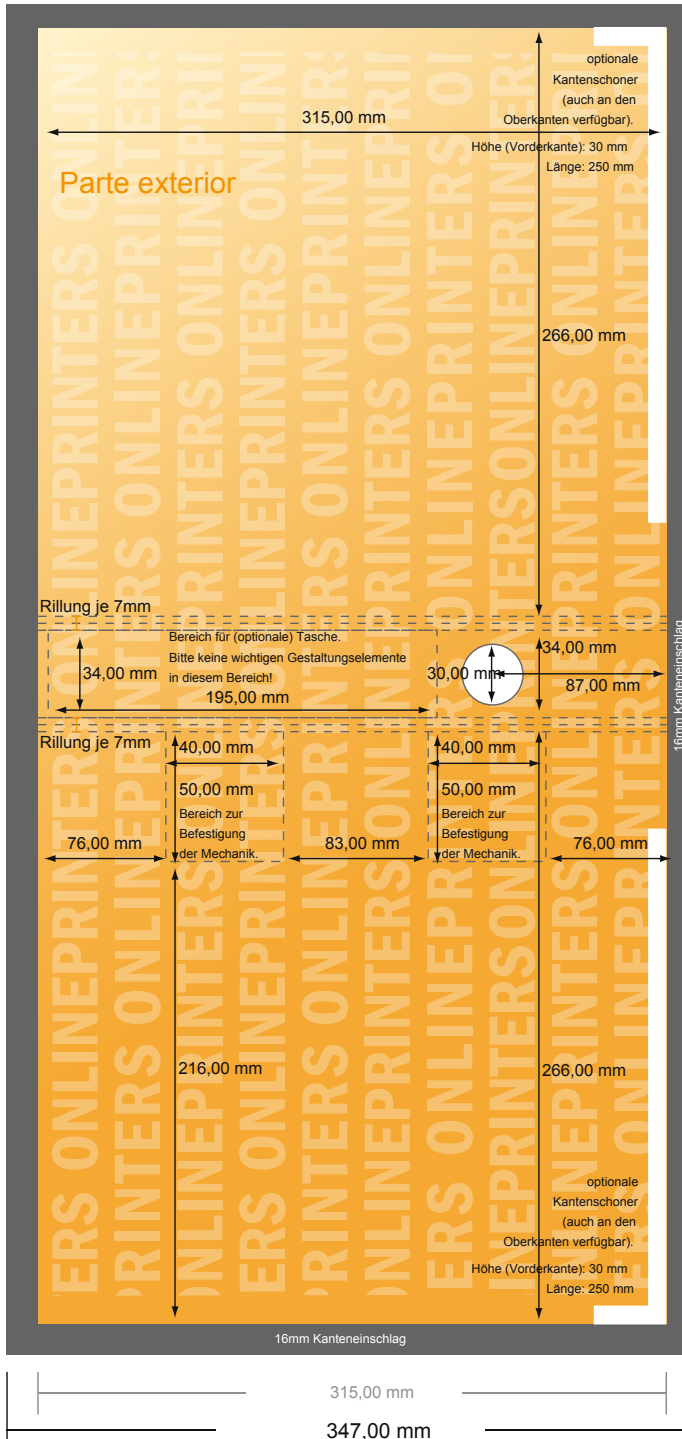

Carpetas de anillas

A4 • 25 mm de altura de llenado, con 2 anillas

- Formato de datos (incl. 16,00 mm sangrado): 61,20 x 34,70 cm
- Formato final (abierto): 58,00 x 31,50 cm
- Formato final (cerrado): 29,00 x 31,50 x 3,40 cm
- **Distancia de seguridad**
4 mm: distancia de los textos/ información hasta el borde del formato final. Esto evita el corte indeseado.

Por favor, ten en cuenta que:

- Has de aplicar el margen suplementario y la distancia de seguridad según lo indicado.
- Los colores del fondo, las imágenes o las gráficas se han de aplicar hasta el borde del formato de datos.
- Durante la producción se pueden producir tolerancias por el corte, el troquelado y el plegado.
- Este boceto no es a escala.
- Encontrarás las indicaciones sobre los datos de impresión en la pestaña "Datos de impresión" en www.onlineprinters.es

Carpetas de anillas

A4 • 25 mm de altura de llenado, con 2 anillas

- Formato de datos (incl. 16,00 mm sangrado): 61,20 x 34,70 cm
- Formato final (abierto): 58,00 x 31,50 cm
- Formato final (cerrado): 29,00 x 31,50 x 3,40 cm
- **Distancia de seguridad**
4 mm: distancia de los textos/información hasta el borde del formato final. Esto evita el corte indeseado.