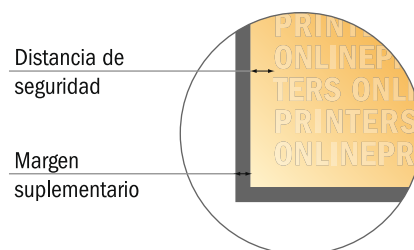

# Adhesivos para tarjetas postales

9,0 x 5,0 cm

- Formato de datos (incl. 2,00 mm sangrado): 5,40 x 9,40 cm
- Formato final: 5,00 x 9,00 cm
- Las dimensiones del anverso y del reverso son idénticas.
- **Distancia de seguridad**  
4 mm: distancia de los textos/información hasta el borde del formato final. Esto evita el corte indeseado.

## Por favor, ten en cuenta que:

- Has de aplicar el margen suplementario y la distancia de seguridad según lo indicado.
- Los colores del fondo, las imágenes o las gráficas se han de aplicar hasta el borde del formato de datos.
- Durante la producción se pueden producir tolerancias por el corte, el troquelado y el plegado.
- Este boceto no es a escala.
- Encontrarás las indicaciones sobre los datos de impresión en la pestaña "Datos de impresión" en [www.onlineprinters.es](http://www.onlineprinters.es)