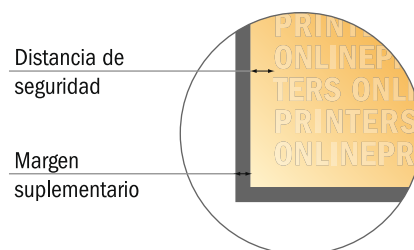

Carteles

B1

- Formato de datos (incl. 2,00 mm sangrado): 70,40 x 100,40 cm
- Formato final: 70,00 x 100,00 cm
- Las dimensiones del anverso y del reverso son idénticas.
- **Distancia de seguridad**
4 mm: distancia de los textos/información hasta el borde del formato final. Esto evita el corte indeseado.

Por favor, ten en cuenta que:

- Has de aplicar el margen suplementario y la distancia de seguridad según lo indicado.
- Los colores del fondo, las imágenes o las gráficas se han de aplicar hasta el borde del formato de datos.
- Durante la producción se pueden producir tolerancias por el corte, el troquelado y el plegado.
- Este boceto no es a escala.
- Encontrarás las indicaciones sobre los datos de impresión en la pestaña "Datos de impresión" en www.onlineprinters.es