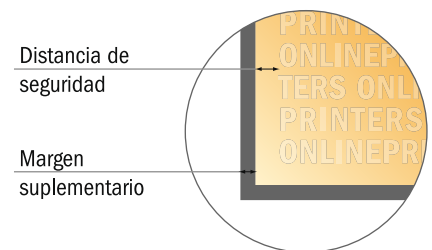

Carteles

A1

- Formato de datos (incl. 2,00 mm sangrado): 59,80 x 84,50 cm
- Formato final: 59,40 x 84,10 cm
- Las dimensiones del anverso y del reverso son idénticas.
- **Distancia de seguridad**
4 mm: distancia de los textos/información hasta el borde del formato final. Esto evita el corte indeseado.

Por favor, ten en cuenta que:

- Has de aplicar el margen suplementario y la distancia de seguridad según lo indicado.
- Los colores del fondo, las imágenes o las gráficas se han de aplicar hasta el borde del formato de datos.
- Durante la producción se pueden producir tolerancias por el corte, el troquelado y el plegado.
- Este boceto no es a escala.
- Encontrarás las indicaciones sobre los datos de impresión en la pestaña "Datos de impresión" en www.onlineprinters.es