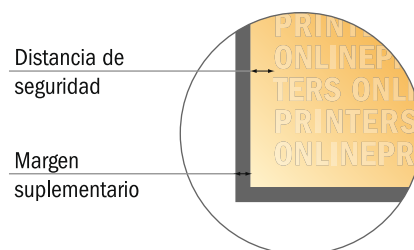

# Tarjetas postales

## Maxi

- Formato de datos (incl. 2,00 mm sangrado): 12,90 x 23,90 cm
- Formato final: 12,50 x 23,50 cm
- Las dimensiones del anverso y del reverso son idénticas.
- **Distancia de seguridad**  
4 mm: distancia de los textos/información hasta el borde del formato final. Esto evita el corte indeseado.

### Por favor, ten en cuenta que:

- Has de aplicar el margen suplementario y la distancia de seguridad según lo indicado.
- Los colores del fondo, las imágenes o las gráficas se han de aplicar hasta el borde del formato de datos.
- Durante la producción se pueden producir tolerancias por el corte, el troquelado y el plegado.
- Este boceto no es a escala.
- Encontrarás las indicaciones sobre los datos de impresión en la pestaña "Datos de impresión" en [www.onlineprinters.es](http://www.onlineprinters.es)