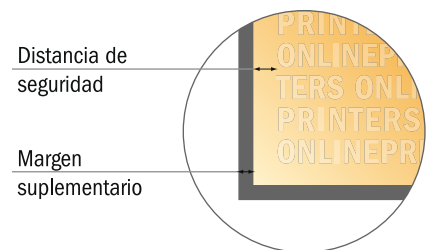

Tarjetas postales

A4 medio

- Formato de datos (incl. 2,00 mm sangrado): 10,70 x 30,10 cm
- Formato final: 10,30 x 29,70 cm
- Las dimensiones del anverso y del reverso son idénticas.
- **Distancia de seguridad**
4 mm: distancia de los textos/información hasta el borde del formato final. Esto evita el corte indeseado.

Por favor, ten en cuenta que:

- Has de aplicar el margen suplementario y la distancia de seguridad según lo indicado.
- Los colores del fondo, las imágenes o las gráficas se han de aplicar hasta el borde del formato de datos.
- Durante la producción se pueden producir tolerancias por el corte, el troquelado y el plegado.
- Este boceto no es a escala.
- Encontrarás las indicaciones sobre los datos de impresión en la pestaña "Datos de impresión" en www.onlineprinters.es