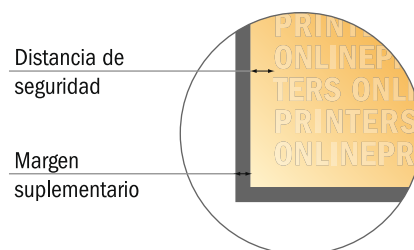

Adhesivos para tarjetas postales

8,5 x 5,5 cm

- Formato de datos (incl. 2,00 mm sangrado): 5,90 x 8,90 cm
- Formato final: 5,50 x 8,50 cm
- Las dimensiones del anverso y del reverso son idénticas.
- **Distancia de seguridad**
4 mm: distancia de los textos/ información hasta el borde del formato final. Esto evita el corte indeseado.

Por favor, ten en cuenta que:

- Has de aplicar el margen suplementario y la distancia de seguridad según lo indicado.
- Los colores del fondo, las imágenes o las gráficas se han de aplicar hasta el borde del formato de datos.
- Durante la producción se pueden producir tolerancias por el corte, el troquelado y el plegado.
- Este boceto no es a escala.
- Encontrarás las indicaciones sobre los datos de impresión en la pestaña "Datos de impresión" en www.onlineprinters.es