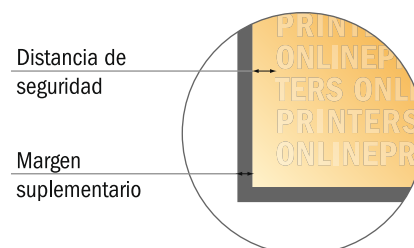

Tarjetas postales

A5

- Formato de datos (incl. 2,00 mm sangrado): 15,20 x 21,40 cm
- Formato final: 14,80 x 21,00 cm
- Las dimensiones del anverso y del reverso son idénticas.
- **Distancia de seguridad**
4 mm: distancia de los textos/información hasta el borde del formato final. Esto evita el corte indeseado.

Por favor, ten en cuenta que:

- Has de aplicar el margen suplementario y la distancia de seguridad según lo indicado.
- Los colores del fondo, las imágenes o las gráficas se han de aplicar hasta el borde del formato de datos.
- Durante la producción se pueden producir tolerancias por el corte, el troquelado y el plegado.
- Este boceto no es a escala.
- Encontrarás las indicaciones sobre los datos de impresión en la pestaña "Datos de impresión" en www.onlineprinters.es