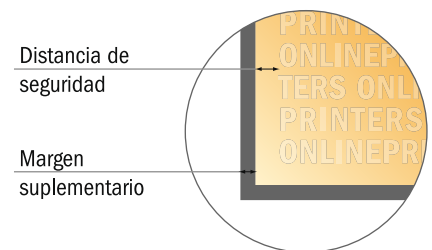

# Tarjetas postales

A4

- Formato de datos (incl. 2,00 mm sangrado): 21,40 x 30,10 cm
- Formato final: 21,00 x 29,70 cm
- Las dimensiones del anverso y del reverso son idénticas.
- **Distancia de seguridad**  
4 mm: distancia de los textos/ información hasta el borde del formato final. Esto evita el corte indeseado.

## Por favor, ten en cuenta que:

- Has de aplicar el margen suplementario y la distancia de seguridad según lo indicado.
- Los colores del fondo, las imágenes o las gráficas se han de aplicar hasta el borde del formato de datos.
- Durante la producción se pueden producir tolerancias por el corte, el troquelado y el plegado.
- Este boceto no es a escala.
- Encontrarás las indicaciones sobre los datos de impresión en la pestaña "Datos de impresión" en [www.onlineprinters.es](http://www.onlineprinters.es)