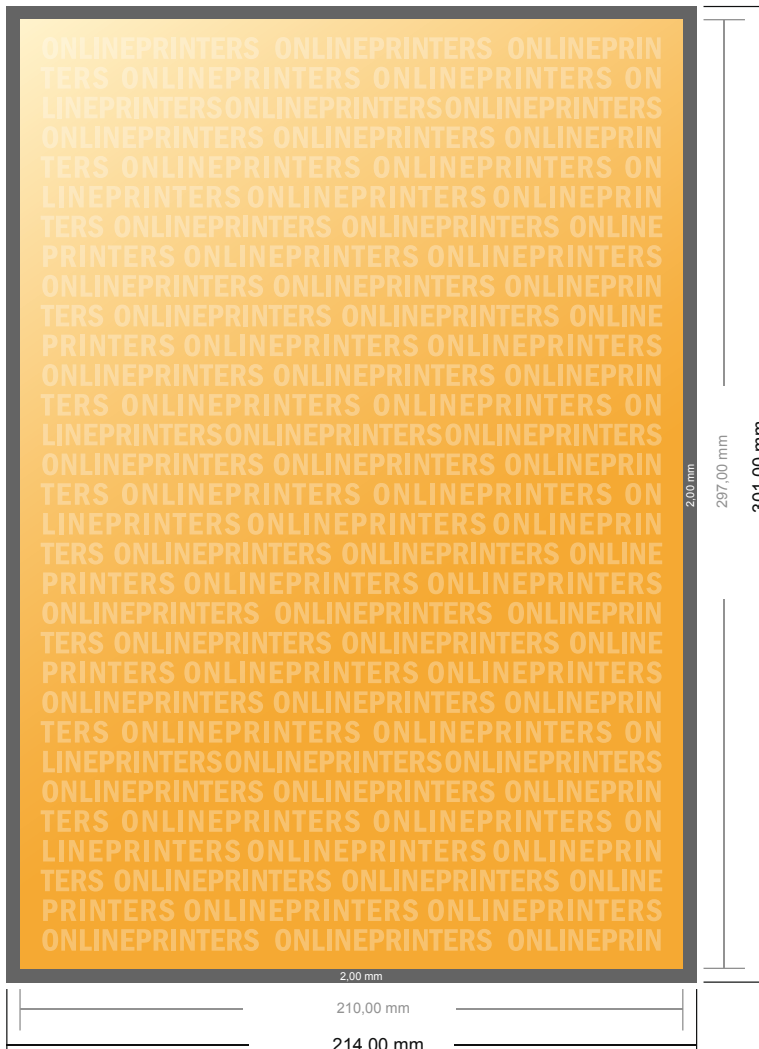

# Tarjetas postales

A4

- Formato de datos (incl. 2,00 mm sangrado): 21,40 x 30,10 cm
- Formato final: 21,00 x 29,70 cm
- Las dimensiones del anverso y del reverso son idénticas.
- **Distancia de seguridad**  
4 mm: distancia de los textos/ información hasta el borde del formato final. Esto evita el corte indeseado.

## Por favor, ten en cuenta que:

- Has de aplicar el margen suplementario y la distancia de seguridad según lo indicado.
- Los colores del fondo, las imágenes o las gráficas se han de aplicar hasta el borde del formato de datos.
- Durante la producción se pueden producir tolerancias por el corte, el troquelado y el plegado.
- Este boceto no es a escala.
- Encontrarás las indicaciones sobre los datos de impresión en la pestaña "Datos de impresión" en [www.onlineprinters.es](http://www.onlineprinters.es)