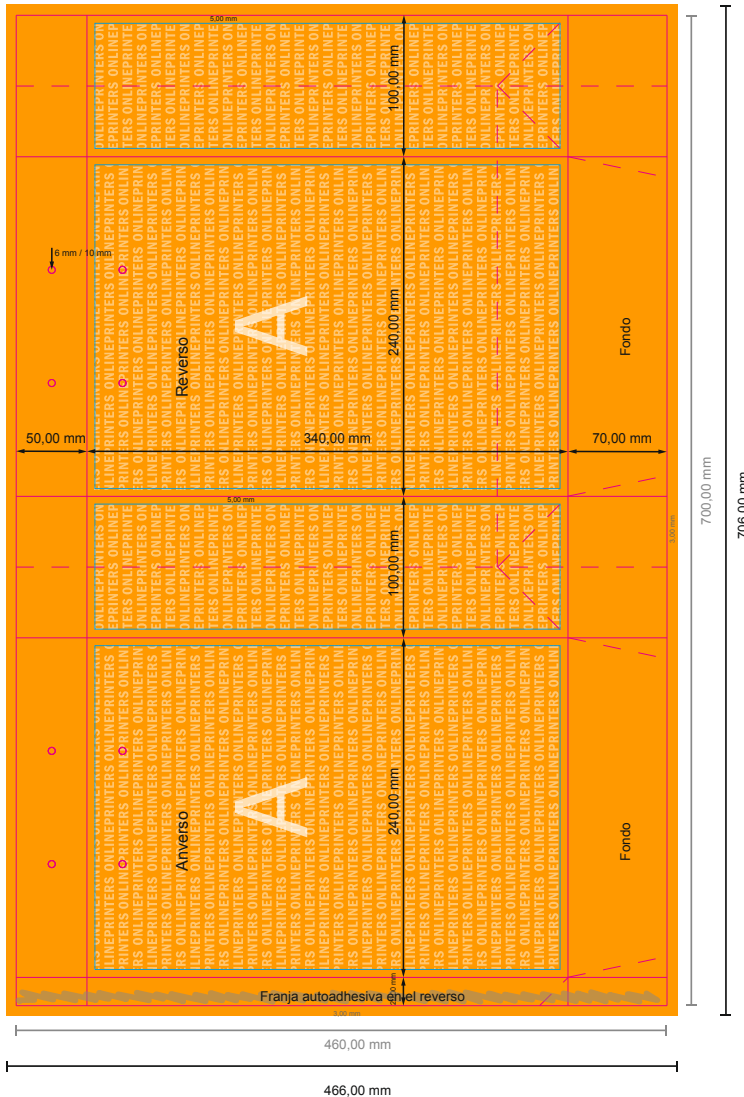

# Bolsas c/asas cuerda tejida papel ecológ./natural

24 x 34 x 10 cm

Vista de formato girada 90 grados.

**ATENCIÓN**

Por favor, elimina el contorno de troquelado de la plantilla de descarga antes de generar tus datos de impresión. Acláranos el posicionamiento del contorno de troquelado en un segundo archivo (archivo de vista previa).

- Formato de datos (incl. 3,00 mm sangrado): 70,60 x 46,60 cm
- Formato final (abierto): 70,00 x 46,00 cm
- Formato final (cerrado): 24,00 x 34,00 x 10,00 cm
- **Distancia de seguridad** 4 mm: distancia de los textos/información hasta el borde del formato final. Esto evita el corte indeseado.

**Por favor, ten en cuenta que:**

- Has de aplicar el margen suplementario y la distancia de seguridad según lo indicado.
- Los colores del fondo, las imágenes o las gráficas se han de aplicar hasta el borde del formato de datos.
- Durante la producción se pueden producir tolerancias por el corte, el troquelado y el plegado.
- Este boceto no es a escala.
- Encontrarás las indicaciones sobre los datos de impresión en la pestaña "Datos de impresión" en [www.onlineprinters.es](http://www.onlineprinters.es)