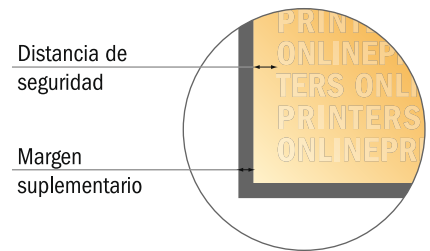

Por favor, ten en cuenta que:

- Has de aplicar el margen suplementario y la distancia de seguridad según lo indicado.
- Los colores del fondo, las imágenes o las gráficas se han de aplicar hasta el borde del formato de datos.
- Durante la producción se pueden producir tolerancias por el corte, el troquelado y el plegado.
- Este boceto no es a escala.
- Encontrarás las indicaciones sobre los datos de impresión en la pestaña "Datos de impresión" en www.onlineprinters.es

Bolsas papel cubiertos c/servilleta paño celulosa

9 x 19,7 cm

- Formato de datos (incl. 3,00 mm sangrado): 9,50 x 20,30 cm
- Formato final (cerrado): 9,00 x 19,70 cm
- Zona imprimible: 8,90 x 19,70 cm
- **Distancia de seguridad**
4 mm: distancia de los textos/información hasta el borde del formato final. Esto evita el corte indeseado.