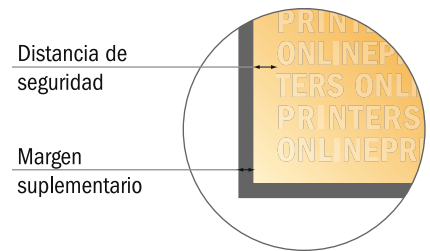

Bolsas papel cubiertos c/servilleta paño celulosa

9 x 19,7 cm

- Formato de datos (incl. 3,00 mm sangrado): 9,50 x 20,30 cm
- Formato final (cerrado): 9,00 x 19,70 cm
- Zona imprimible: 8,90 x 19,70 cm
- **Distancia de seguridad**
4 mm: distancia de los textos/información hasta el borde del formato final. Esto evita el corte indeseado.

Por favor, ten en cuenta que:

- Has de aplicar el margen suplementario y la distancia de seguridad según lo indicado.
- Los colores del fondo, las imágenes o las gráficas se han de aplicar hasta el borde del formato de datos.
- Durante la producción se pueden producir tolerancias por el corte, el troquelado y el plegado.
- Este boceto no es a escala.
- Encontrarás las indicaciones sobre los datos de impresión en la pestaña "Datos de impresión" en www.onlineprinters.es