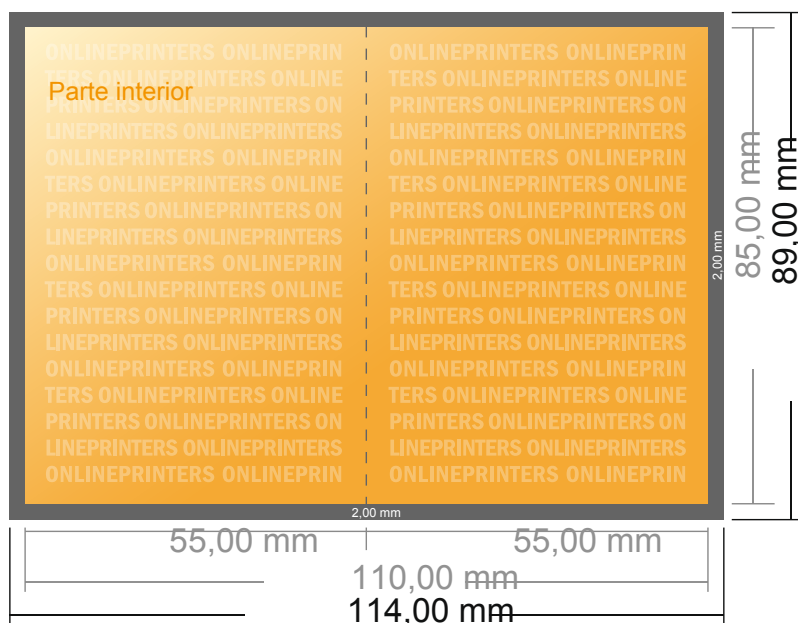

# Tarjetas plegables formato vertical

8,5 x 5,5 cm • 1 pliegue • 4 páginas

- Formato de datos (incl. 2,00 mm sangrado): 11,40 x 8,90 cm
- Formato final (abierto): 11,00 x 8,50 cm
- Formato final (cerrado): 5,50 x 8,50 cm
- **Distancia de seguridad**  
4 mm: distancia de los textos/información hasta el borde del formato final. Esto evita el corte indeseado.

Distancia de seguridad

Línea de plegado

Margen suplementario

## Por favor, ten en cuenta que:

- Has de aplicar el margen suplementario y la distancia de seguridad según lo indicado.
- Los colores del fondo, las imágenes o las gráficas se han de aplicar hasta el borde del formato de datos.
- Durante la producción se pueden producir tolerancias por el corte, el troquelado y el plegado.
- Este boceto no es a escala.
- Encontrarás las indicaciones sobre los datos de impresión en la pestaña "Datos de impresión" en [www.onlineprinters.es](http://www.onlineprinters.es)

## Tarjetas plegables formato vertical

8,5 x 5,5 cm • 1 pliegue • 4 páginas

- Formato de datos (incl. 2,00 mm sangrado): 11,40 x 8,90 cm
- Formato final (abierto): 11,00 x 8,50 cm
- Formato final (cerrado): 5,50 x 8,50 cm
- **Distancia de seguridad**  
4 mm: distancia de los textos/información hasta el borde del formato final. Esto evita el corte indeseado.