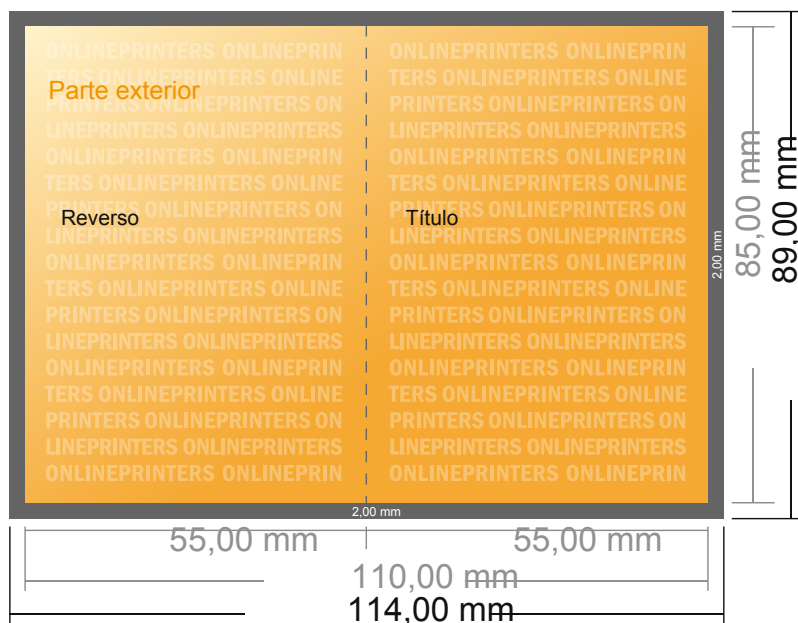

# Tarjetas plegables formato vertical

8,5 x 5,5 cm • 1 pliegue • 4 páginas

- Formato de datos (incl. 2,00 mm sangrado): 11,40 x 8,90 cm
- Formato final (abierto): 11,00 x 8,50 cm
- Formato final (cerrado): 5,50 x 8,50 cm
- **Distancia de seguridad**  
4 mm: distancia de los textos/información hasta el borde del formato final. Esto evita el corte indeseado.

Distancia de seguridad

Línea de plegado

Margen suplementario

## Por favor, ten en cuenta que:

- Has de aplicar el margen suplementario y la distancia de seguridad según lo indicado.
- Los colores del fondo, las imágenes o las gráficas se han de aplicar hasta el borde del formato de datos.
- Durante la producción se pueden producir tolerancias por el corte, el troquelado y el plegado.
- Este boceto no es a escala.
- Encontrarás las indicaciones sobre los datos de impresión en la pestaña "Datos de impresión" en [www.onlineprinters.es](http://www.onlineprinters.es)

## Tarjetas plegables formato vertical

8,5 x 5,5 cm • 1 pliegue • 4 páginas

- Formato de datos (incl. 2,00 mm sangrado): 11,40 x 8,90 cm
- Formato final (abierto): 11,00 x 8,50 cm
- Formato final (cerrado): 5,50 x 8,50 cm
- **Distancia de seguridad**  
4 mm: distancia de los textos/información hasta el borde del formato final. Esto evita el corte indeseado.