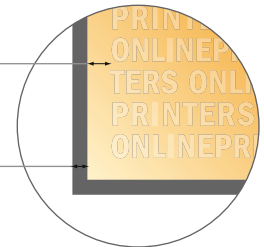

Servilletas (Airlaid Bio)

40 x 40 cm • pliegue 1/4

- Formato de datos (incl. 3,00 mm sangrado): 40,00 x 40,00 cm
- Formato final (abierto): 40,00 x 40,00 cm
- Formato final (cerrado): 20,00 x 20,00 cm
- Zona imprimible: 39,40 x 39,40 cm
- **Distancia de seguridad**
4 mm: distancia de los textos/ información hasta el borde del formato final. Esto evita el corte indeseado.

Distancia de seguridad

Margen suplementario

Por favor, ten en cuenta que:

- Has de aplicar el margen suplementario y la distancia de seguridad según lo indicado.
- Los colores del fondo, las imágenes o las gráficas se han de aplicar hasta el borde del formato de datos.
- Durante la producción se pueden producir tolerancias por el corte, el troquelado y el plegado.
- Este boceto no es a escala.
- Encontrarás las indicaciones sobre los datos de impresión en la pestaña "Datos de impresión" en www.onlineprinters.es