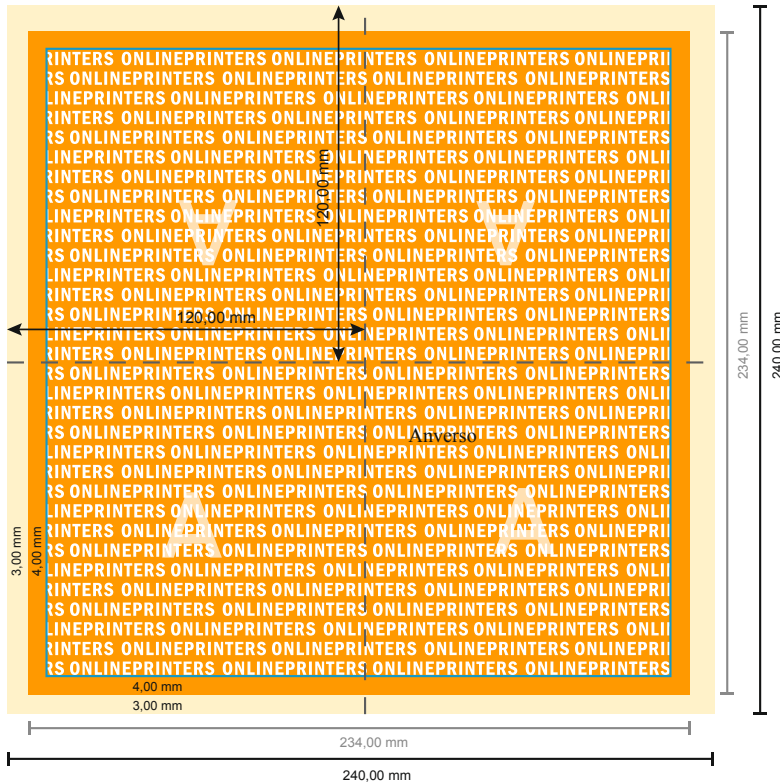

# Servilletas (Airlaid)

24 x 24 cm • pliegue 1/4

- Formato de datos (incl. 3,00 mm sangrado):  
24,00 x 24,00 cm
- Formato final (abierto):  
24,00 x 24,00 cm
- Formato final (cerrado):  
12,00 x 12,00 cm
- Zona imprimible:  
23,40 x 23,40 cm
- **Distancia de seguridad**  
4 mm: distancia de los textos/ información hasta el borde del formato final. Esto evita el corte indeseado.

Distancia de seguridad

Margen suplementario

## Por favor, ten en cuenta que:

- Has de aplicar el margen suplementario y la distancia de seguridad según lo indicado.
- Los colores del fondo, las imágenes o las gráficas se han de aplicar hasta el borde del formato de datos.
- Durante la producción se pueden producir tolerancias por el corte, el troquelado y el plegado.
- Este boceto no es a escala.
- Encontrarás las indicaciones sobre los datos de impresión en la pestaña "Datos de impresión" en [www.onlineprinters.es](http://www.onlineprinters.es)