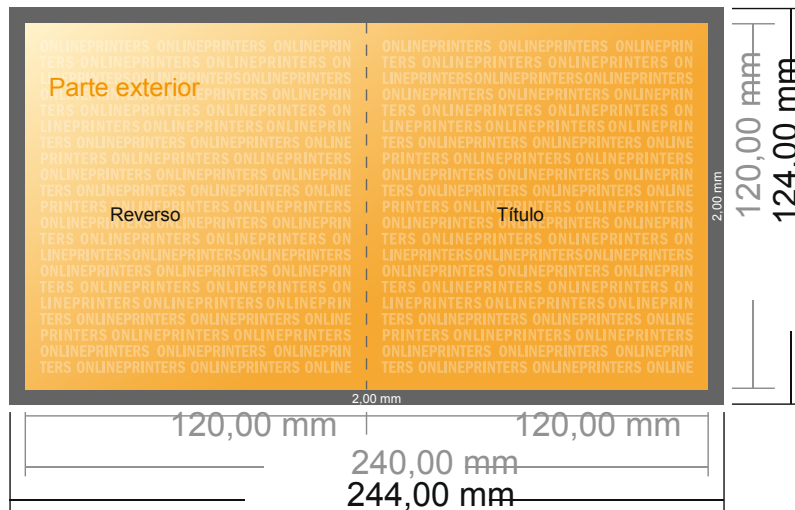

# Tarjetas plegables formato vertical

CD 12 x 12 cm • 1 pliegue • 4 páginas

- Formato de datos (incl. 2,00 mm sangrado): 24,40 x 12,40 cm
- Formato final (abierto): 24,00 x 12,00 cm
- Formato final (cerrado): 12,00 x 12,00 cm
- **Distancia de seguridad**  
4 mm: distancia de los textos/información hasta el borde del formato final. Esto evita el corte indeseado.

Distancia de seguridad

Línea de plegado

Margen suplementario

## Por favor, ten en cuenta que:

- Has de aplicar el margen suplementario y la distancia de seguridad según lo indicado.
- Los colores del fondo, las imágenes o las gráficas se han de aplicar hasta el borde del formato de datos.
- Durante la producción se pueden producir tolerancias por el corte, el troquelado y el plegado.
- Este boceto no es a escala.
- Encontrarás las indicaciones sobre los datos de impresión en la pestaña "Datos de impresión" en [www.onlineprinters.es](http://www.onlineprinters.es)