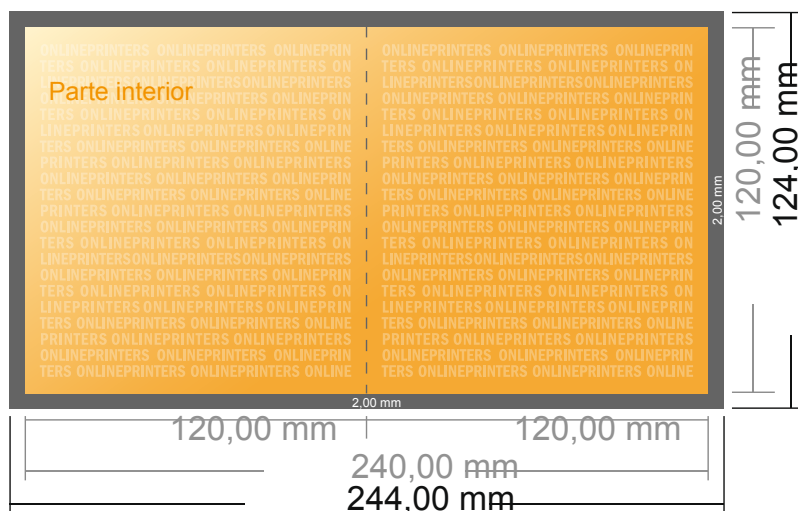

# Tarjetas plegables formato vertical

CD 12 x 12 cm • 1 pliegue • 4 páginas

- Formato de datos (incl. 2,00 mm sangrado): 24,40 x 12,40 cm
- Formato final (abierto): 24,00 x 12,00 cm
- Formato final (cerrado): 12,00 x 12,00 cm
- **Distancia de seguridad**  
4 mm: distancia de los textos/información hasta el borde del formato final. Esto evita el corte indeseado.

Distancia de seguridad

Línea de plegado

Margen suplementario

## Por favor, ten en cuenta que:

- Has de aplicar el margen suplementario y la distancia de seguridad según lo indicado.
- Los colores del fondo, las imágenes o las gráficas se han de aplicar hasta el borde del formato de datos.
- Durante la producción se pueden producir tolerancias por el corte, el troquelado y el plegado.
- Este boceto no es a escala.
- Encontrarás las indicaciones sobre los datos de impresión en la pestaña "Datos de impresión" en [www.onlineprinters.es](http://www.onlineprinters.es)