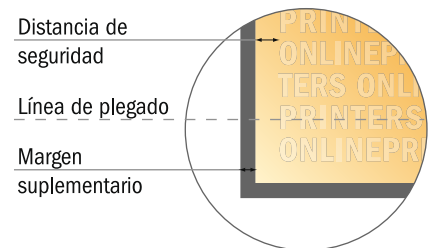

Tarjetas plegables formato apaisado

8,5 x 5,5 cm • 1 pliegue • 4 páginas

- Formato de datos (incl. 2,00 mm sangrado): 17,40 x 5,90 cm
- Formato final (abierto): 17,00 x 5,50 cm
- Formato final (cerrado): 8,50 x 5,50 cm
- **Distancia de seguridad**
4 mm: distancia de los textos/ información hasta el borde del formato final. Esto evita el corte indeseado.

Por favor, ten en cuenta que:

- Has de aplicar el margen suplementario y la distancia de seguridad según lo indicado.
- Los colores del fondo, las imágenes o las gráficas se han de aplicar hasta el borde del formato de datos.
- Durante la producción se pueden producir tolerancias por el corte, el troquelado y el plegado.
- Este boceto no es a escala.
- Encontrarás las indicaciones sobre los datos de impresión en la pestaña "Datos de impresión" en www.onlineprinters.es

Tarjetas plegables formato apaisado

8,5 x 5,5 cm • 1 pliegue • 4 páginas

- Formato de datos (incl. 2,00 mm sangrado): 17,40 x 5,90 cm
- Formato final (abierto): 17,00 x 5,50 cm
- Formato final (cerrado): 8,50 x 5,50 cm
- **Distancia de seguridad**
4 mm: distancia de los textos/información hasta el borde del formato final. Esto evita el corte indeseado.