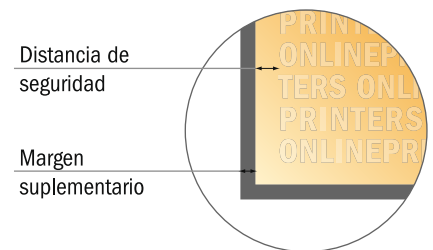

Adhesivos para tarjetas postales

A5-cuadrado

- Formato de datos (incl. 2,00 mm sangrado): 15,20 x 15,20 cm
- Formato final: 14,80 x 14,80 cm
- **Distancia de seguridad**
4 mm: distancia de los textos/información hasta el borde del formato final. Esto evita el corte indeseado.

Por favor, ten en cuenta que:

- Has de aplicar el margen suplementario y la distancia de seguridad según lo indicado.
- Los colores del fondo, las imágenes o las gráficas se han de aplicar hasta el borde del formato de datos.
- Durante la producción se pueden producir tolerancias por el corte, el troquelado y el plegado.
- Este boceto no es a escala.
- Encontrarás las indicaciones sobre los datos de impresión en la pestaña "Datos de impresión" en www.onlineprinters.es