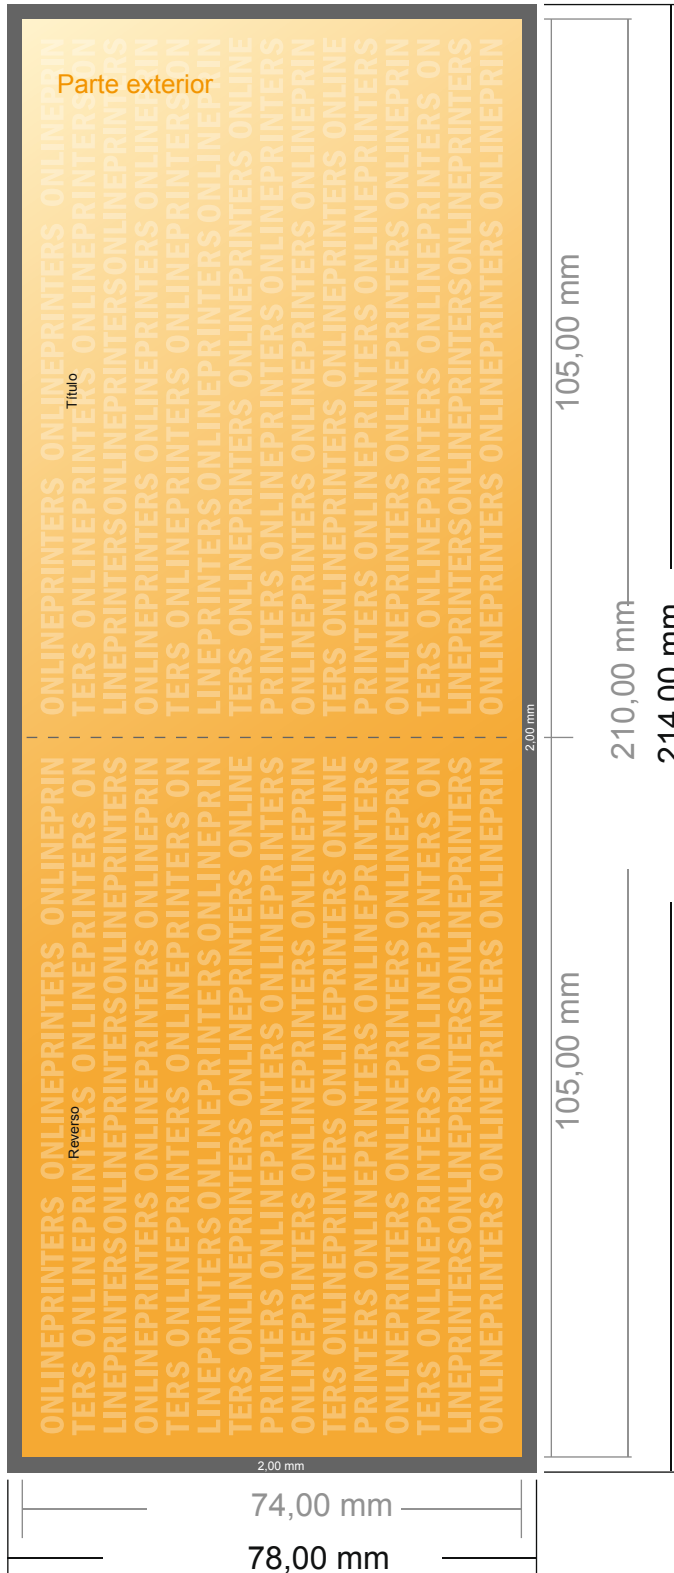

Tarjetas plegables formato apaisado

A7 • 1 pliegue • 4 páginas

- Formato de datos (incl. 2,00 mm sangrado): 21,40 x 7,80 cm
- Formato final (abierto): 21,00 x 7,40 cm
- Formato final (cerrado): 10,50 x 7,40 cm
- **Distancia de seguridad**
4 mm: distancia de los textos/información hasta el borde del formato final. Esto evita el corte indeseado.

Por favor, ten en cuenta que:

- Has de aplicar el margen suplementario y la distancia de seguridad según lo indicado.
- Los colores del fondo, las imágenes o las gráficas se han de aplicar hasta el borde del formato de datos.
- Durante la producción se pueden producir tolerancias por el corte, el troquelado y el plegado.
- Este boceto no es a escala.
- Encontrarás las indicaciones sobre los datos de impresión en la pestaña "Datos de impresión" en www.onlineprinters.es

Tarjetas plegables formato apaisado

A7 • 1 pliegue • 4 páginas

- Formato de datos
(incl. 2,00 mm sangrado):
21,40 x 7,80 cm
- Formato final (abierto):
21,00 x 7,40 cm
- Formato final (cerrado):
10,50 x 7,40 cm
- **Distancia de seguridad**
4 mm: distancia de los textos/
información hasta el borde del
formato final. Esto evita el corte
indeseado.