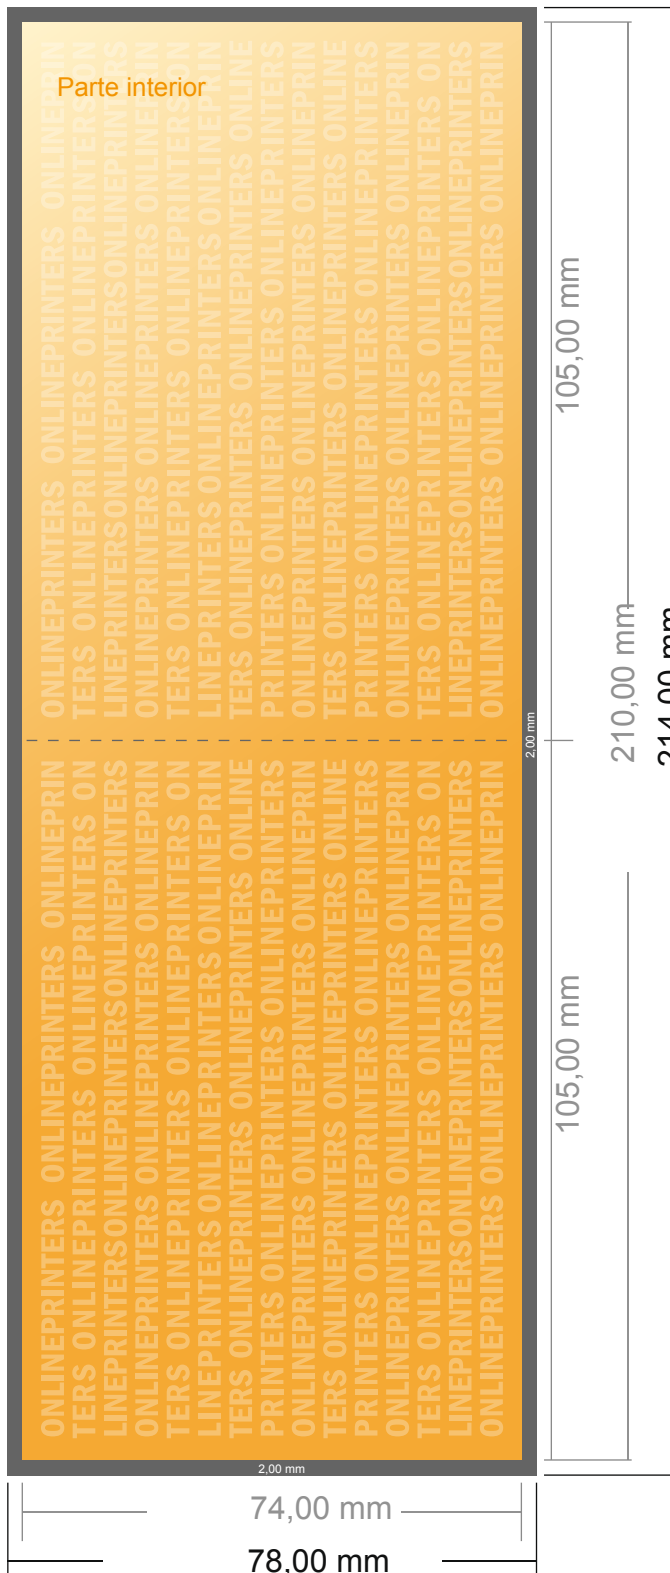

Tarjetas plegables formato apaisado

A7 • 1 pliegue • 4 páginas

- Formato de datos (incl. 2,00 mm sangrado): 21,40 x 7,80 cm
- Formato final (abierto): 21,00 x 7,40 cm
- Formato final (cerrado): 10,50 x 7,40 cm
- **Distancia de seguridad**
4 mm: distancia de los textos/información hasta el borde del formato final. Esto evita el corte indeseado.

Por favor, ten en cuenta que:

- Has de aplicar el margen suplementario y la distancia de seguridad según lo indicado.
- Los colores del fondo, las imágenes o las gráficas se han de aplicar hasta el borde del formato de datos.
- Durante la producción se pueden producir tolerancias por el corte, el troquelado y el plegado.
- Este boceto no es a escala.
- Encontrarás las indicaciones sobre los datos de impresión en la pestaña "Datos de impresión" en www.onlineprinters.es

Tarjetas plegables formato apaisado

A7 • 1 pliegue • 4 páginas

- Formato de datos
(incl. 2,00 mm sangrado):
21,40 x 7,80 cm
- Formato final (abierto):
21,00 x 7,40 cm
- Formato final (cerrado):
10,50 x 7,40 cm
- **Distancia de seguridad**
4 mm: distancia de los textos/
información hasta el borde del
formato final. Esto evita el corte
indeseado.