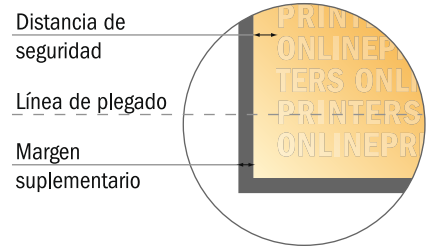

Tarjetas plegables formato apaisado

A7 • 1 pliegue • 4 páginas

- Formato de datos (incl. 2,00 mm sangrado): 21,40 x 7,80 cm
- Formato final (abierto): 21,00 x 7,40 cm
- Formato final (cerrado): 10,50 x 7,40 cm
- **Distancia de seguridad**
4 mm: distancia de los textos/información hasta el borde del formato final. Esto evita el corte indeseado.

Por favor, ten en cuenta que:

- Has de aplicar el margen suplementario y la distancia de seguridad según lo indicado.
- Los colores del fondo, las imágenes o las gráficas se han de aplicar hasta el borde del formato de datos.
- Durante la producción se pueden producir tolerancias por el corte, el troquelado y el plegado.
- Este boceto no es a escala.
- Encontrarás las indicaciones sobre los datos de impresión en la pestaña "Datos de impresión" en www.onlineprinters.es

Tarjetas plegables formato apaisado

A7 • 1 pliegue • 4 páginas

- Formato de datos
(incl. 2,00 mm sangrado):
21,40 x 7,80 cm
- Formato final (abierto):
21,00 x 7,40 cm
- Formato final (cerrado):
10,50 x 7,40 cm
- **Distancia de seguridad**
4 mm: distancia de los textos/
información hasta el borde del
formato final. Esto evita el corte
indeseado.