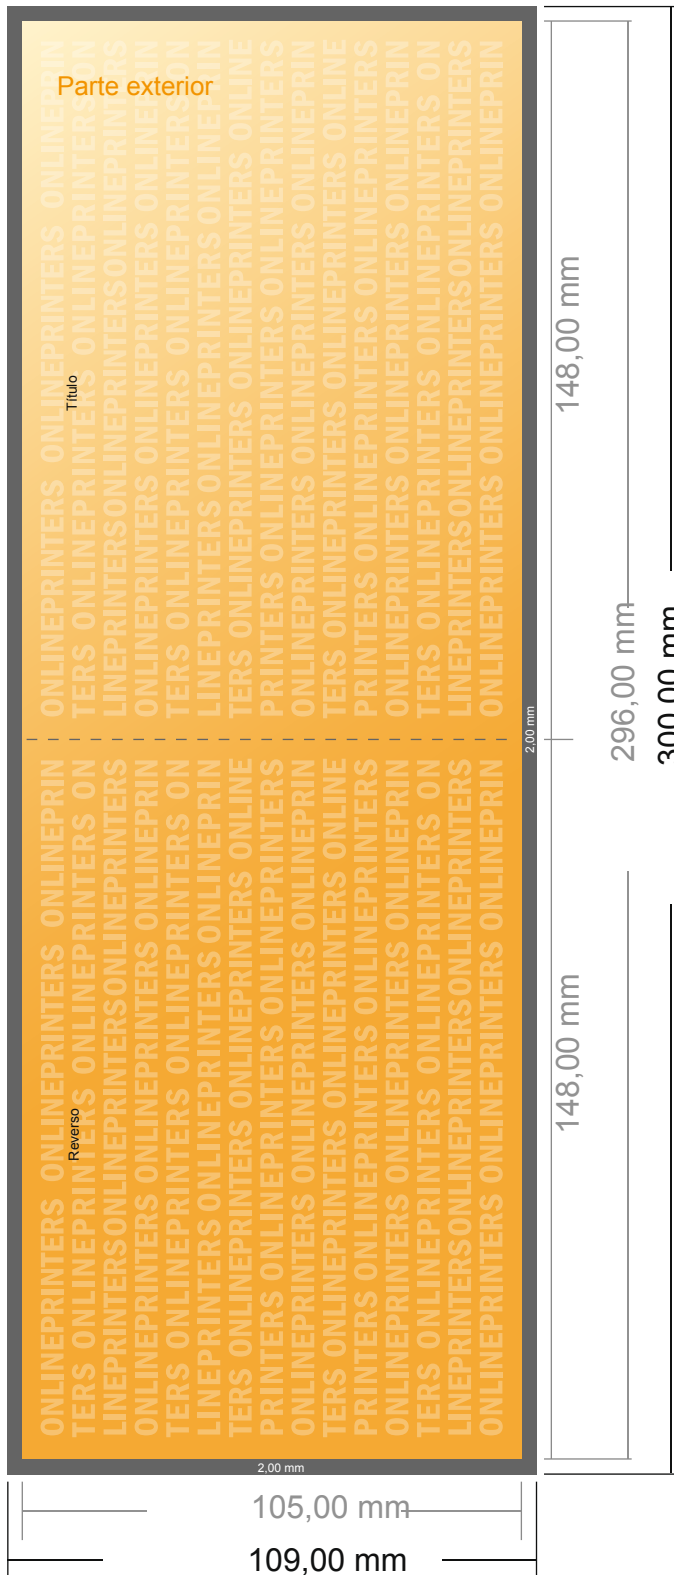

Tarjetas plegables formato apaisado

A6 • 1 pliegue • 4 páginas

- Formato de datos (incl. 2,00 mm sangrado): 30,00 x 10,90 cm
- Formato final (abierto): 29,60 x 10,50 cm
- Formato final (cerrado): 14,80 x 10,50 cm
- Distancia de seguridad**
4 mm: distancia de los textos/información hasta el borde del formato final. Esto evita el corte indeseado.

Por favor, ten en cuenta que:

- Has de aplicar el margen suplementario y la distancia de seguridad según lo indicado.
- Los colores del fondo, las imágenes o las gráficas se han de aplicar hasta el borde del formato de datos.
- Durante la producción se pueden producir tolerancias por el corte, el troquelado y el plegado.
- Este boceto no es a escala.
- Encontrarás las indicaciones sobre los datos de impresión en la pestaña "Datos de impresión" en www.onlineprinters.es

Tarjetas plegables formato apaisado

A6 • 1 pliegue • 4 páginas

- Formato de datos (incl. 2,00 mm sangrado): 30,00 x 10,90 cm
- Formato final (abierto): 29,60 x 10,50 cm
- Formato final (cerrado): 14,80 x 10,50 cm
- **Distancia de seguridad**
4 mm: distancia de los textos/información hasta el borde del formato final. Esto evita el corte indeseado.