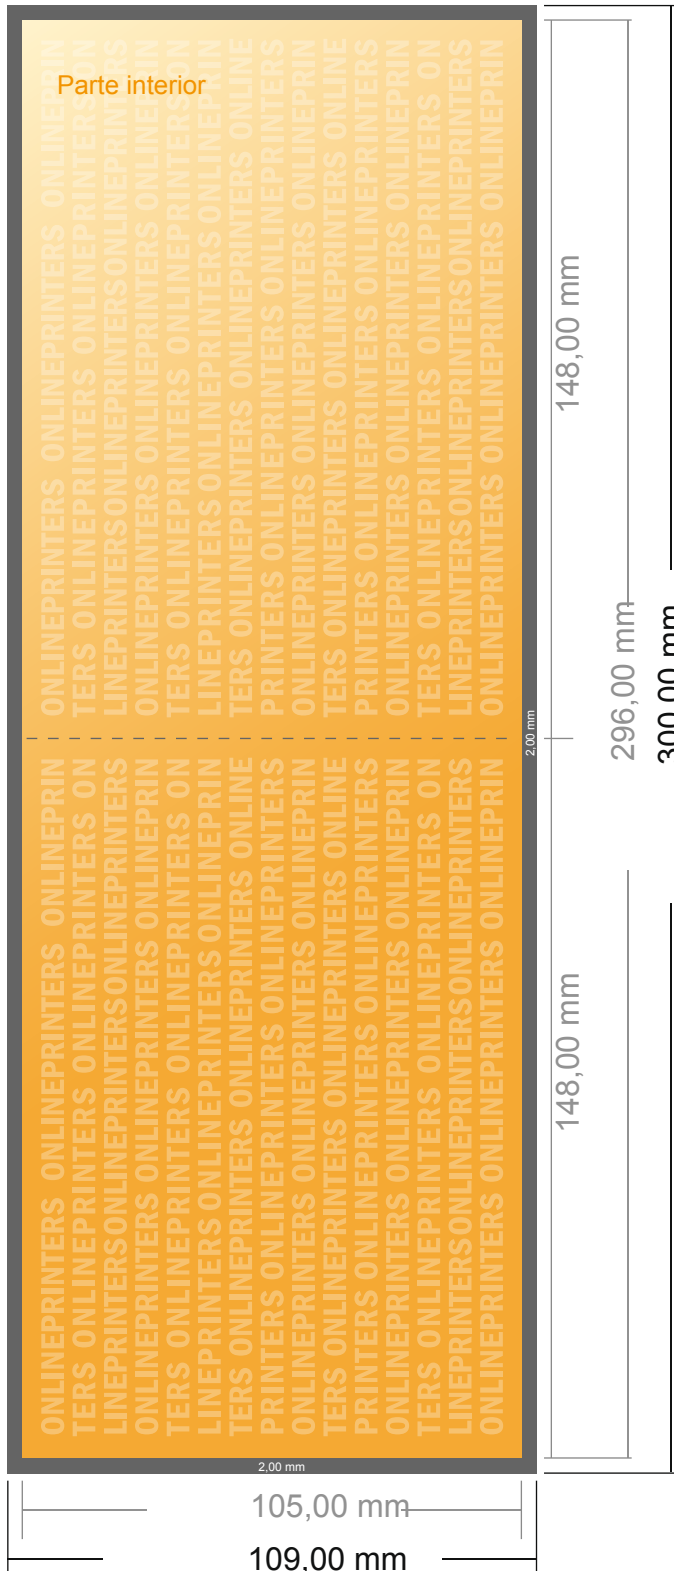

Tarjetas plegables formato apaisado

A6 • 1 pliegue • 4 páginas

- Formato de datos (incl. 2,00 mm sangrado): 30,00 x 10,90 cm
- Formato final (abierto): 29,60 x 10,50 cm
- Formato final (cerrado): 14,80 x 10,50 cm
- Distancia de seguridad**
4 mm: distancia de los textos/información hasta el borde del formato final. Esto evita el corte indeseado.

Por favor, ten en cuenta que:

- Has de aplicar el margen suplementario y la distancia de seguridad según lo indicado.
- Los colores del fondo, las imágenes o las gráficas se han de aplicar hasta el borde del formato de datos.
- Durante la producción se pueden producir tolerancias por el corte, el troquelado y el plegado.
- Este boceto no es a escala.
- Encontrarás las indicaciones sobre los datos de impresión en la pestaña "Datos de impresión" en www.onlineprinters.es

Tarjetas plegables formato apaisado

A6 • 1 pliegue • 4 páginas

- Formato de datos (incl. 2,00 mm sangrado): 30,00 x 10,90 cm
- Formato final (abierto): 29,60 x 10,50 cm
- Formato final (cerrado): 14,80 x 10,50 cm
- **Distancia de seguridad**
4 mm: distancia de los textos/información hasta el borde del formato final. Esto evita el corte indeseado.