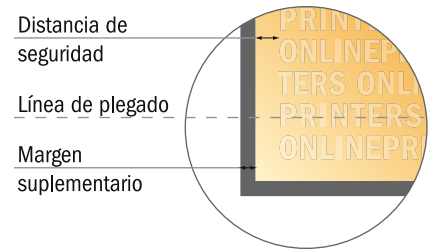

Tarjetas plegables formato apaisado

A6 • 1 pliegue • 4 páginas

- Formato de datos (incl. 2,00 mm sangrado): 30,00 x 10,90 cm
- Formato final (abierto): 29,60 x 10,50 cm
- Formato final (cerrado): 14,80 x 10,50 cm
- Distancia de seguridad**
4 mm: distancia de los textos/información hasta el borde del formato final. Esto evita el corte indeseado.

Por favor, ten en cuenta que:

- Has de aplicar el margen suplementario y la distancia de seguridad según lo indicado.
- Los colores del fondo, las imágenes o las gráficas se han de aplicar hasta el borde del formato de datos.
- Durante la producción se pueden producir tolerancias por el corte, el troquelado y el plegado.
- Este boceto no es a escala.
- Encontrarás las indicaciones sobre los datos de impresión en la pestaña "Datos de impresión" en www.onlineprinters.es

Tarjetas plegables formato apaisado

A6 • 1 pliegue • 4 páginas

- Formato de datos (incl. 2,00 mm sangrado): 30,00 x 10,90 cm
- Formato final (abierto): 29,60 x 10,50 cm
- Formato final (cerrado): 14,80 x 10,50 cm
- **Distancia de seguridad**
4 mm: distancia de los textos/información hasta el borde del formato final. Esto evita el corte indeseado.