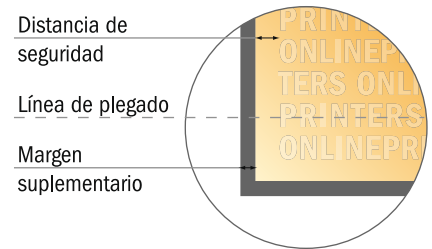

Tarjetas plegables formato apaisado

A5 • 1 pliegue • 4 páginas

- Formato de datos (incl. 2,00 mm sangrado): 42,40 x 15,20 cm
- Formato final (abierto): 42,00 x 14,80 cm
- Formato final (cerrado): 21,00 x 14,80 cm
- **Distancia de seguridad**
4 mm: distancia de los textos/información hasta el borde del formato final. Esto evita el corte indeseado.

Por favor, ten en cuenta que:

- Has de aplicar el margen suplementario y la distancia de seguridad según lo indicado.
- Los colores del fondo, las imágenes o las gráficas se han de aplicar hasta el borde del formato de datos.
- Durante la producción se pueden producir tolerancias por el corte, el troquelado y el plegado.
- Este boceto no es a escala.
- Encontrarás las indicaciones sobre los datos de impresión en la pestaña "Datos de impresión" en www.onlineprinters.es

Tarjetas plegables formato apaisado

A5 • 1 pliegue • 4 páginas

- Formato de datos (incl. 2,00 mm sangrado): 42,40 x 15,20 cm
- Formato final (abierto): 42,00 x 14,80 cm
- Formato final (cerrado): 21,00 x 14,80 cm
- Distancia de seguridad**
4 mm: distancia de los textos/información hasta el borde del formato final. Esto evita el corte indeseado.