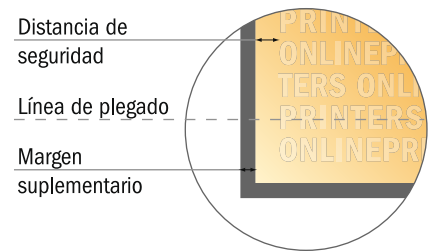

Tarjetas plegables formato apaisado

A5 • 1 pliegue • 4 páginas

- Formato de datos (incl. 2,00 mm sangrado): 42,40 x 15,20 cm
- Formato final (abierto): 42,00 x 14,80 cm
- Formato final (cerrado): 21,00 x 14,80 cm
- **Distancia de seguridad**
4 mm: distancia de los textos/información hasta el borde del formato final. Esto evita el corte indeseado.

Por favor, ten en cuenta que:

- Has de aplicar el margen suplementario y la distancia de seguridad según lo indicado.
- Los colores del fondo, las imágenes o las gráficas se han de aplicar hasta el borde del formato de datos.
- Durante la producción se pueden producir tolerancias por el corte, el troquelado y el plegado.
- Este boceto no es a escala.
- Encontrarás las indicaciones sobre los datos de impresión en la pestaña "Datos de impresión" en www.onlineprinters.es

Tarjetas plegables formato apaisado

A5 • 1 pliegue • 4 páginas

- Formato de datos (incl. 2,00 mm sangrado): 42,40 x 15,20 cm
- Formato final (abierto): 42,00 x 14,80 cm
- Formato final (cerrado): 21,00 x 14,80 cm
- Distancia de seguridad**
4 mm: distancia de los textos/información hasta el borde del formato final. Esto evita el corte indeseado.