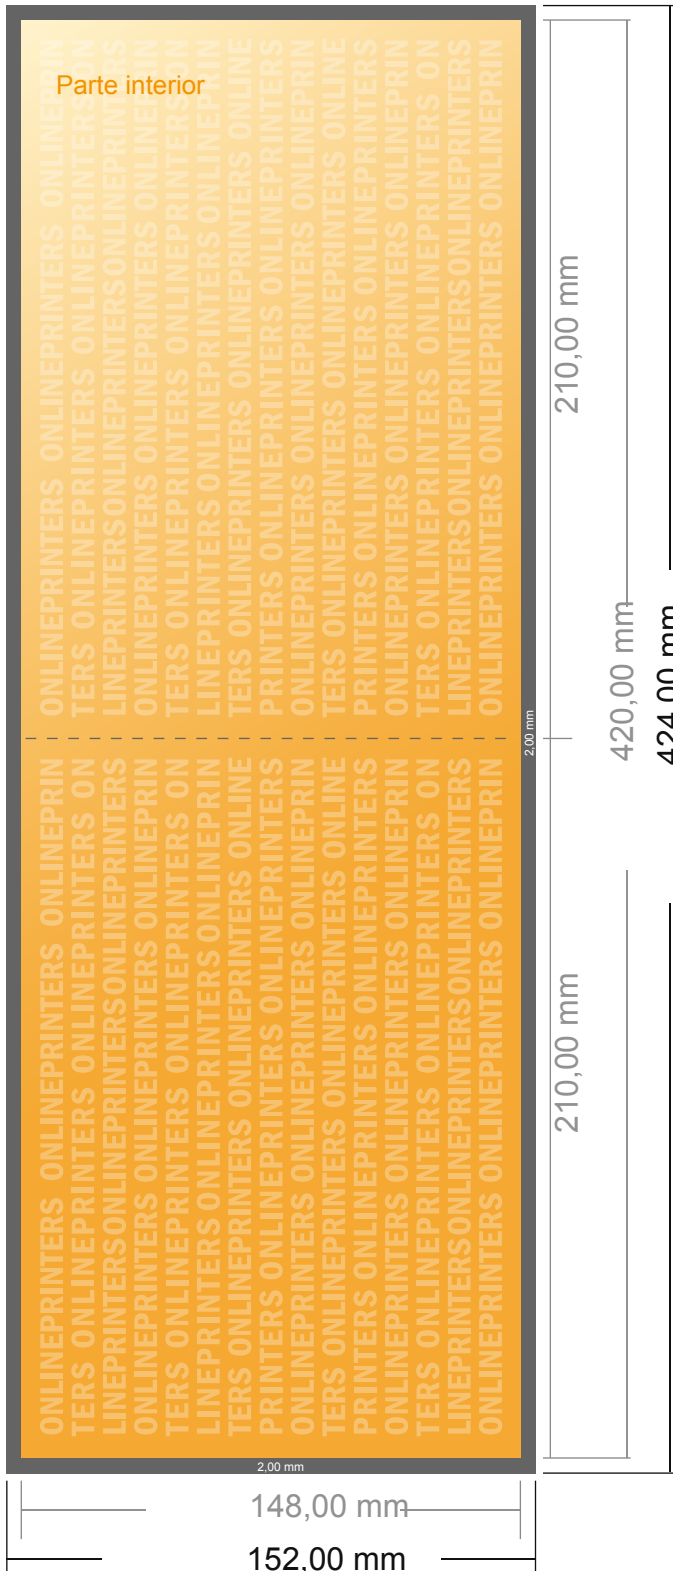

Tarjetas plegables formato apaisado

A5 • 1 pliegue • 4 páginas

- Formato de datos (incl. 2,00 mm sangrado): 42,40 x 15,20 cm
- Formato final (abierto): 42,00 x 14,80 cm
- Formato final (cerrado): 21,00 x 14,80 cm
- **Distancia de seguridad**
4 mm: distancia de los textos/información hasta el borde del formato final. Esto evita el corte indeseado.

Por favor, ten en cuenta que:

- Has de aplicar el margen suplementario y la distancia de seguridad según lo indicado.
- Los colores del fondo, las imágenes o las gráficas se han de aplicar hasta el borde del formato de datos.
- Durante la producción se pueden producir tolerancias por el corte, el troquelado y el plegado.
- Este boceto no es a escala.
- Encontrarás las indicaciones sobre los datos de impresión en la pestaña "Datos de impresión" en www.onlineprinters.es

Tarjetas plegables formato apaisado

A5 • 1 pliegue • 4 páginas

- Formato de datos (incl. 2,00 mm sangrado): 42,40 x 15,20 cm
- Formato final (abierto): 42,00 x 14,80 cm
- Formato final (cerrado): 21,00 x 14,80 cm
- Distancia de seguridad**
4 mm: distancia de los textos/información hasta el borde del formato final. Esto evita el corte indeseado.