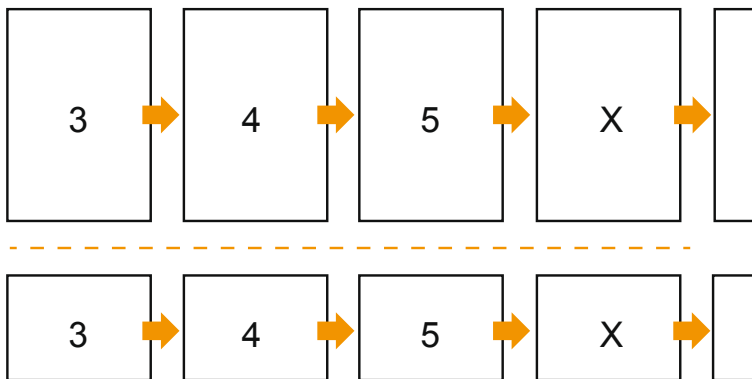

Catálogos

A5-cuadrado

Orden de páginas

Cubierta

Parte interior

Es imprescindible disponer las páginas consecutivam

producto acabado

- Formato de datos (incl. 2,00 mm sangrado): 15,20 x 15,20 cm
- Formato final (cerrado): 14,80 x 14,80 cm
- **Distancia de seguridad** 5 mm: distancia de los textos/ información hasta el borde del formato final. Esto evita el corte indeseado.

Por favor, ten en cuenta que:

- Has de aplicar el margen suplementario y la distancia de seguridad según lo indicado.
- Los colores del fondo, las imágenes o las gráficas se han de aplicar hasta el borde del formato de datos.
- Durante la producción se pueden producir tolerancias por el corte, el troquelado y el plegado.
- Este boceto no es a escala.
- Encontrarás las indicaciones sobre los datos de impresión en la pestaña "Datos de impresión" en www.onlineprinters.es