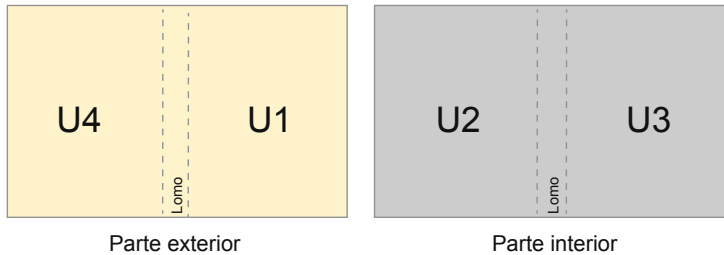

Catálogos

A5-cuadrado

Orden de páginas

Cubierta

Parte interior

Es imprescindible disponer las páginas consecutivam

producto acabado

- Formato de datos (incl. 2,00 mm sangrado): 15,20 x 15,20 cm
- Formato final (cerrado): 14,80 x 14,80 cm
- **Distancia de seguridad** 5 mm: distancia de los textos/ información hasta el borde del formato final. Esto evita el corte indeseado.

Por favor, ten en cuenta que:

- Has de aplicar el margen suplementario y la distancia de seguridad según lo indicado.
- Los colores del fondo, las imágenes o las gráficas se han de aplicar hasta el borde del formato de datos.
- Durante la producción se pueden producir tolerancias por el corte, el troquelado y el plegado.
- Este boceto no es a escala.
- Encontrarás las indicaciones sobre los datos de impresión en la pestaña "Datos de impresión" en www.onlineprinters.es