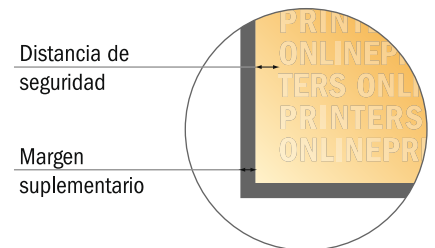

Adhesivos para tarjetas postales

Archivador estrecho (4,2 x 19,6 cm) • Formato vertical

- Formato de datos
(incl. 2,00 mm sangrado):
4,60 x 20,00 cm
- Formato final:
3,80 x 19,20 cm
- Las dimensiones del anverso
y del reverso son idénticas.
- **Distancia de seguridad**
4 mm: distancia de los textos/
información hasta el borde del
formato final. Esto evita el corte
indeseado.

Por favor, ten en cuenta que:

- Has de aplicar el margen suplementario y la distancia de seguridad según lo indicado.
- Los colores del fondo, las imágenes o las gráficas se han de aplicar hasta el borde del formato de datos.
- Durante la producción se pueden producir tolerancias por el corte, el troquelado y el plegado.
- Este boceto no es a escala.
- Encontrarás las indicaciones sobre los datos de impresión en la pestaña "Datos de impresión" en www.onlineprinters.es