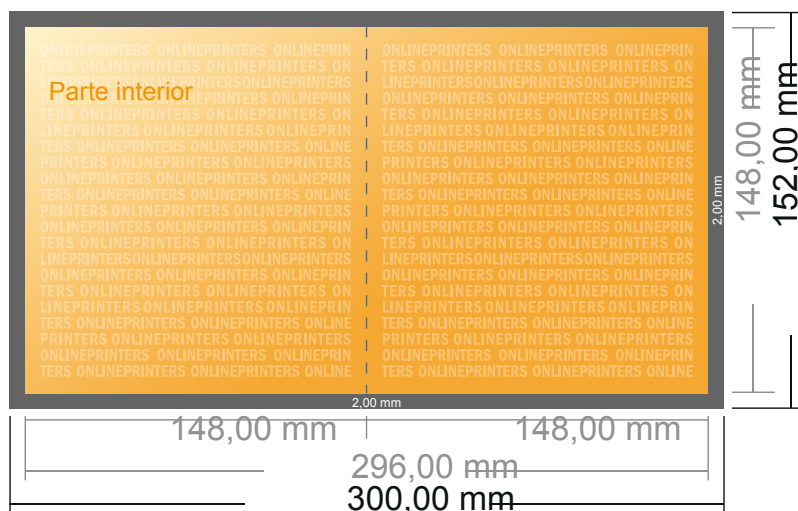

Folletos plegados formato vertical

A5-cuadrado • 1 pliegue • 4 páginas

- Formato de datos (incl. 2,00 mm sangrado): 30,00 x 15,20 cm
- Formato final (abierto): 29,60 x 14,80 cm
- Formato final (cerrado): 14,80 x 14,80 cm
- **Distancia de seguridad**
4 mm: distancia de los textos/información hasta el borde del formato final. Esto evita el corte indeseado.

Distancia de seguridad

Línea de plegado

Margen suplementario

Por favor, ten en cuenta que:

- Has de aplicar el margen suplementario y la distancia de seguridad según lo indicado.
- Los colores del fondo, las imágenes o las gráficas se han de aplicar hasta el borde del formato de datos.
- Durante la producción se pueden producir tolerancias por el corte, el troquelado y el plegado.
- Este boceto no es a escala.
- Encontrarás las indicaciones sobre los datos de impresión en la pestaña "Datos de impresión" en www.onlineprinters.es