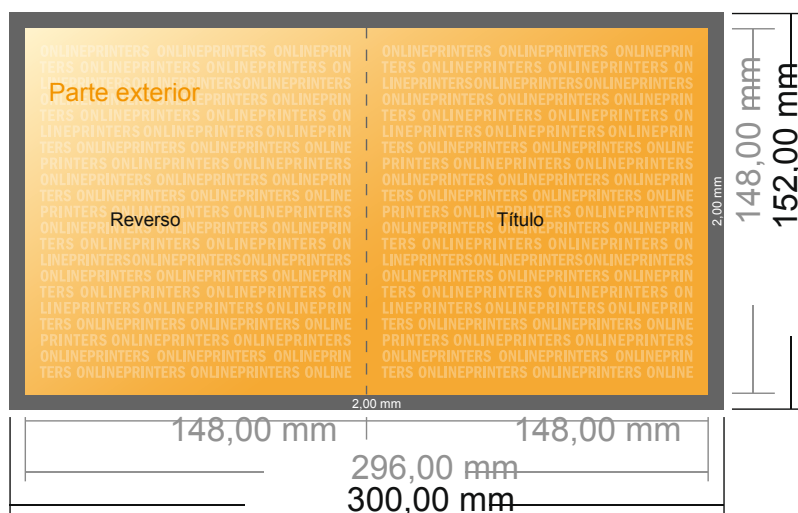

Folletos plegados formato vertical

A5-cuadrado • 1 pliegue • 4 páginas

- Formato de datos (incl. 2,00 mm sangrado): 30,00 x 15,20 cm
- Formato final (abierto): 29,60 x 14,80 cm
- Formato final (cerrado): 14,80 x 14,80 cm
- **Distancia de seguridad**
4 mm: distancia de los textos/información hasta el borde del formato final. Esto evita el corte indeseado.

Distancia de seguridad

Línea de plegado

Margen suplementario

Por favor, ten en cuenta que:

- Has de aplicar el margen suplementario y la distancia de seguridad según lo indicado.
- Los colores del fondo, las imágenes o las gráficas se han de aplicar hasta el borde del formato de datos.
- Durante la producción se pueden producir tolerancias por el corte, el troquelado y el plegado.
- Este boceto no es a escala.
- Encontrarás las indicaciones sobre los datos de impresión en la pestaña "Datos de impresión" en www.onlineprinters.es