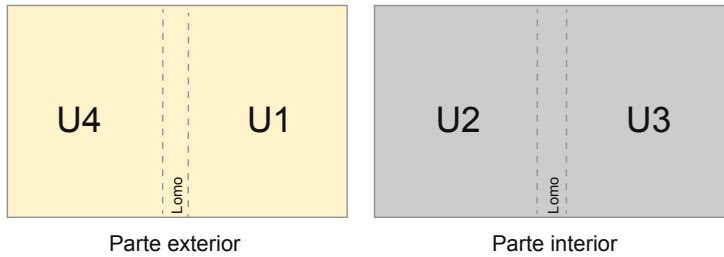

Catálogos

DL • Formato apaisado

Orden de páginas

Cubierta

Parte interior

Es imprescindible disponer las páginas consecutivam

producto acabado

- Formato de datos (incl. 2,00 mm sangrado): 21,40 x 10,90 cm
- Formato final (cerrado): 21,00 x 10,50 cm
- **Distancia de seguridad**
5 mm: distancia de los textos/ información hasta el borde del formato final. Esto evita el corte indeseado.

Por favor, ten en cuenta que:

- Has de aplicar el margen suplementario y la distancia de seguridad según lo indicado.
- Los colores del fondo, las imágenes o las gráficas se han de aplicar hasta el borde del formato de datos.
- Durante la producción se pueden producir tolerancias por el corte, el troquelado y el plegado.
- Este boceto no es a escala.
- Encontrarás las indicaciones sobre los datos de impresión en la pestaña "Datos de impresión" en www.onlineprinters.es