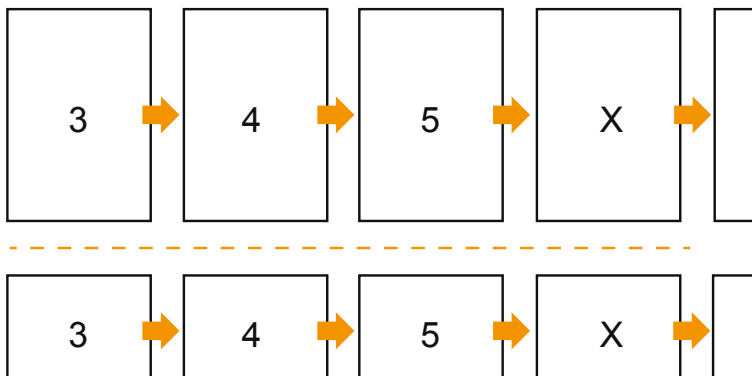

Catálogos

DL • Formato apaisado

Orden de páginas

Cubierta

Parte interior

Es imprescindible disponer las páginas consecutivam

producto acabado

- Formato de datos (incl. 2,00 mm sangrado): 21,40 x 10,90 cm
- Formato final (cerrado): 21,00 x 10,50 cm
- **Distancia de seguridad**
5 mm: distancia de los textos/ información hasta el borde del formato final. Esto evita el corte indeseado.

Por favor, ten en cuenta que:

- Has de aplicar el margen suplementario y la distancia de seguridad según lo indicado.
- Los colores del fondo, las imágenes o las gráficas se han de aplicar hasta el borde del formato de datos.
- Durante la producción se pueden producir tolerancias por el corte, el troquelado y el plegado.
- Este boceto no es a escala.
- Encontrarás las indicaciones sobre los datos de impresión en la pestaña "Datos de impresión" en www.onlineprinters.es