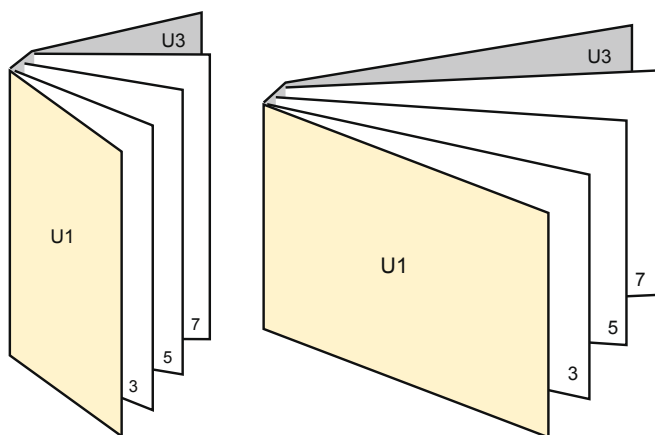

Catálogos

A6 • Formato apaisado

Orden de páginas

Cubierta

Parte interior

Es imprescindible disponer las páginas consecutivam

producto acabado

- Formato de datos (incl. 2,00 mm sangrado): 15,20 x 10,90 cm
- Formato final (cerrado): 14,80 x 10,50 cm
- **Distancia de seguridad** 5 mm: distancia de los textos/ información hasta el borde del formato final. Esto evita el corte indeseado.

Por favor, ten en cuenta que:

- Has de aplicar el margen suplementario y la distancia de seguridad según lo indicado.
- Los colores del fondo, las imágenes o las gráficas se han de aplicar hasta el borde del formato de datos.
- Durante la producción se pueden producir tolerancias por el corte, el troquelado y el plegado.
- Este boceto no es a escala.
- Encontrarás las indicaciones sobre los datos de impresión en la pestaña "Datos de impresión" en www.onlineprinters.es