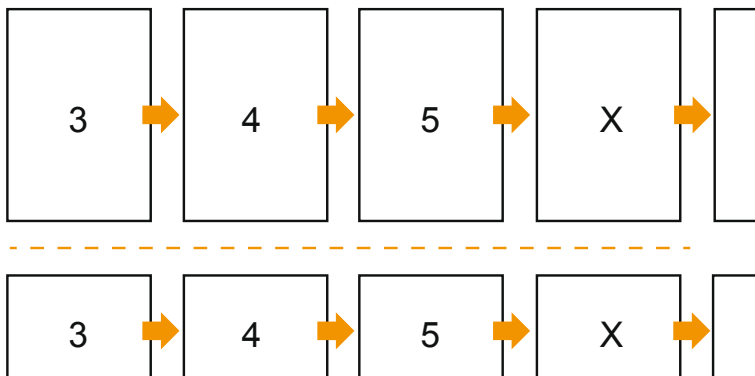

Catálogos

A6 • Formato apaisado

Orden de páginas

Cubierta

Parte interior

Es imprescindible disponer las páginas consecutivam

producto acabado

- Formato de datos (incl. 2,00 mm sangrado): 15,20 x 10,90 cm
- Formato final (cerrado): 14,80 x 10,50 cm
- **Distancia de seguridad** 5 mm: distancia de los textos/ información hasta el borde del formato final. Esto evita el corte indeseado.

Por favor, ten en cuenta que:

- Has de aplicar el margen suplementario y la distancia de seguridad según lo indicado.
- Los colores del fondo, las imágenes o las gráficas se han de aplicar hasta el borde del formato de datos.
- Durante la producción se pueden producir tolerancias por el corte, el troquelado y el plegado.
- Este boceto no es a escala.
- Encontrarás las indicaciones sobre los datos de impresión en la pestaña "Datos de impresión" en www.onlineprinters.es