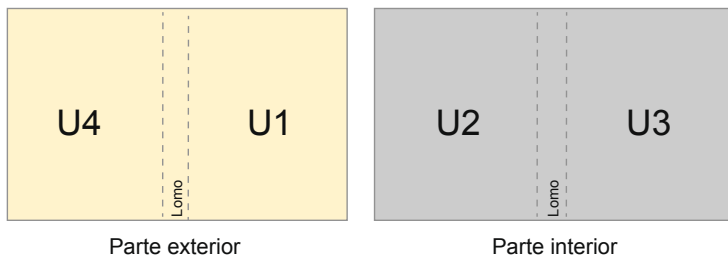

Catálogos

A6 • Formato apaisado

Orden de páginas

Cubierta

Parte interior

Es imprescindible disponer las páginas consecutivam

producto acabado

- Formato de datos (incl. 2,00 mm sangrado): 15,20 x 10,90 cm
- Formato final (cerrado): 14,80 x 10,50 cm
- **Distancia de seguridad** 5 mm: distancia de los textos/ información hasta el borde del formato final. Esto evita el corte indeseado.

Por favor, ten en cuenta que:

- Has de aplicar el margen suplementario y la distancia de seguridad según lo indicado.
- Los colores del fondo, las imágenes o las gráficas se han de aplicar hasta el borde del formato de datos.
- Durante la producción se pueden producir tolerancias por el corte, el troquelado y el plegado.
- Este boceto no es a escala.
- Encontrarás las indicaciones sobre los datos de impresión en la pestaña "Datos de impresión" en www.onlineprinters.es