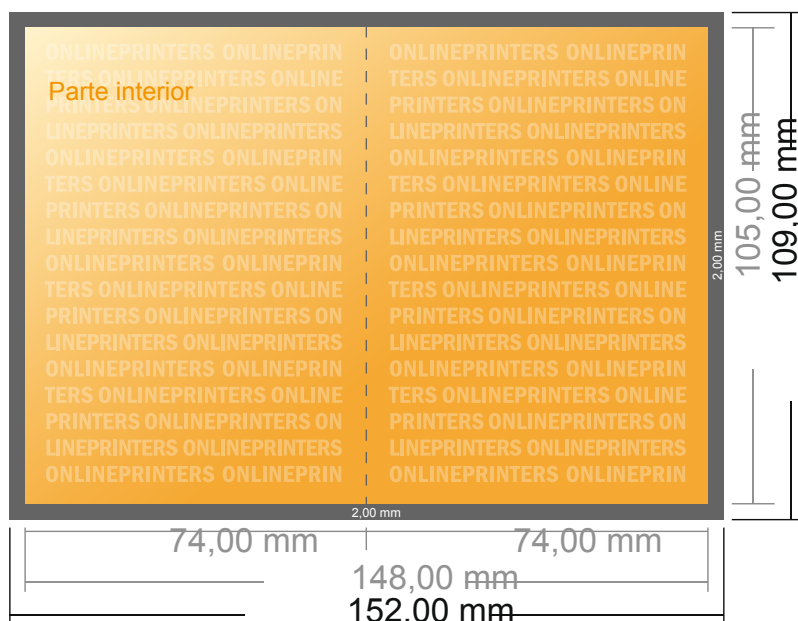

# Folletos plegados formato vertical

A7 • 1 pliegue • 4 páginas

- Formato de datos (incl. 2,00 mm sangrado): 15,20 x 10,90 cm
- Formato final (abierto): 14,80 x 10,50 cm
- Formato final (cerrado): 7,40 x 10,50 cm
- **Distancia de seguridad**  
4 mm: distancia de los textos/ información hasta el borde del formato final. Esto evita el corte indeseado.

Distancia de seguridad

Línea de plegado

Margen suplementario

## Por favor, ten en cuenta que:

- Has de aplicar el margen suplementario y la distancia de seguridad según lo indicado.
- Los colores del fondo, las imágenes o las gráficas se han de aplicar hasta el borde del formato de datos.
- Durante la producción se pueden producir tolerancias por el corte, el troquelado y el plegado.
- Este boceto no es a escala.
- Encontrarás las indicaciones sobre los datos de impresión en la pestaña "Datos de impresión" en [www.onlineprinters.es](http://www.onlineprinters.es)

# Folletos plegados formato vertical

A7 • 1 pliegue • 4 páginas

- Formato de datos (incl. 2,00 mm sangrado): 15,20 x 10,90 cm
- Formato final (abierto): 14,80 x 10,50 cm
- Formato final (cerrado): 7,40 x 10,50 cm
- **Distancia de seguridad**  
4 mm: distancia de los textos/información hasta el borde del formato final. Esto evita el corte indeseado.