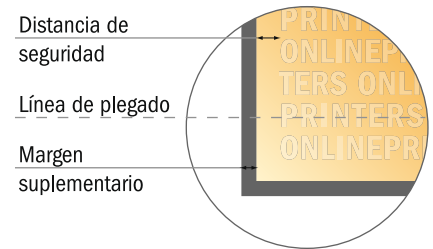

Distancia de seguridad

Línea de plegado

Margen suplementario

Por favor, ten en cuenta que:

- Has de aplicar el margen suplementario y la distancia de seguridad según lo indicado.
- Los colores del fondo, las imágenes o las gráficas se han de aplicar hasta el borde del formato de datos.
- Durante la producción se pueden producir tolerancias por el corte, el troquelado y el plegado.
- Este boceto no es a escala.
- Encontrarás las indicaciones sobre los datos de impresión en la pestaña "Datos de impresión" en www.onlineprinters.es

Folletos plegados formato vertical

A6 • 1 pliegue • 4 páginas

- Formato de datos (incl. 2,00 mm sangrado): 21,40 x 15,20 cm
- Formato final (abierto): 21,00 x 14,80 cm
- Formato final (cerrado): 10,50 x 14,80 cm
- **Distancia de seguridad**
4 mm: distancia de los textos/ información hasta el borde del formato final. Esto evita el corte indeseado.

Por favor, ten en cuenta que:

- Has de aplicar el margen suplementario y la distancia de seguridad según lo indicado.
- Los colores del fondo, las imágenes o las gráficas se han de aplicar hasta el borde del formato de datos.
- Durante la producción se pueden producir tolerancias por el corte, el troquelado y el plegado.
- Este boceto no es a escala.
- Encontrarás las indicaciones sobre los datos de impresión en la pestaña "Datos de impresión" en www.onlineprinters.es