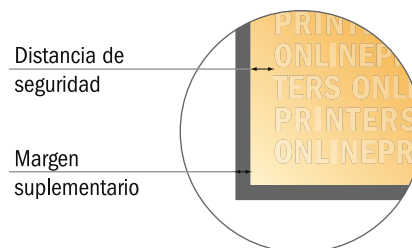

## Tarjetas de visita en papeles ecológicos/naturales

8,5 x 5,5 cm

- Formato de datos (incl. 2,00 mm sangrado): 8,90 x 5,90 cm
- Formato final: 8,50 x 5,50 cm
- Las dimensiones del anverso y del reverso son idénticas.
- **Distancia de seguridad**  
4 mm: distancia de los textos/información hasta el borde del formato final. Esto evita el corte indeseado.

### Por favor, ten en cuenta que:

- Has de aplicar el margen suplementario y la distancia de seguridad según lo indicado.
- Los colores del fondo, las imágenes o las gráficas se han de aplicar hasta el borde del formato de datos.
- Durante la producción se pueden producir tolerancias por el corte, el troquelado y el plegado.
- Este boceto no es a escala.
- Encontrarás las indicaciones sobre los datos de impresión en la pestaña "Datos de impresión" en [www.onlineprinters.es](http://www.onlineprinters.es)