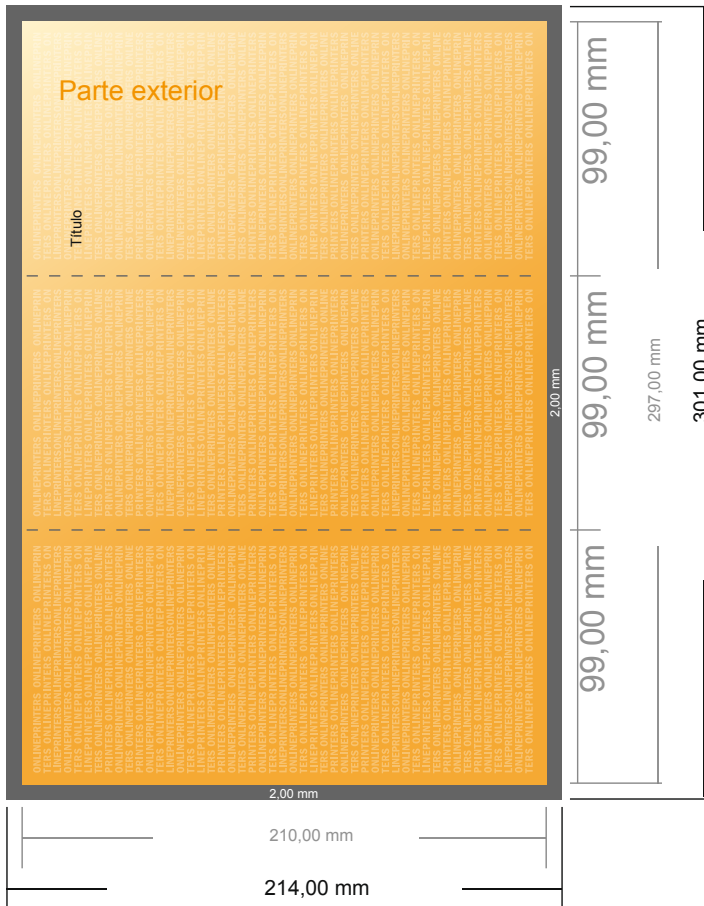

Tarjetas navideñas plegables en formato vertical

DL • pliegue en acordeón • 6 páginas

- Formato de datos (incl. 2,00 mm sangrado): 30,10 x 21,40 cm
- Formato final (abierto): 29,70 x 21,00 cm
- Formato final (cerrado): 9,90 x 21,00 cm
- **Distancia de seguridad**
4 mm: distancia de los textos/ información hasta el borde del formato final. Esto evita el corte indeseado.

Por favor, ten en cuenta que:

- Has de aplicar el margen suplementario y la distancia de seguridad según lo indicado.
- Los colores del fondo, las imágenes o las gráficas se han de aplicar hasta el borde del formato de datos.
- Durante la producción se pueden producir tolerancias por el corte, el troquelado y el plegado.
- Este boceto no es a escala.
- Encontrarás las indicaciones sobre los datos de impresión en la pestaña "Datos de impresión" en www.onlineprinters.es