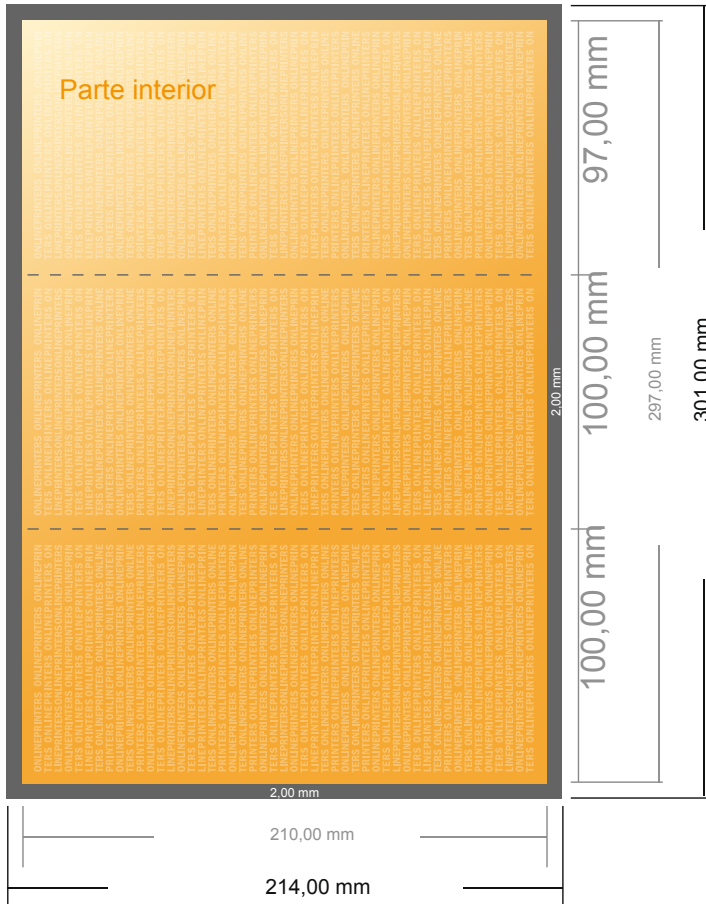

Tarjetas navideñas plegables en formato vertical

DL • pliegue en carta • 6 páginas

- Formato de datos (incl. 2,00 mm sangrado): 30,10 x 21,40 cm
- Formato final (abierto): 29,70 x 21,00 cm
- Formato final (cerrado): 10,00 x 21,00 cm
- **Distancia de seguridad**
4 mm: distancia de los textos/ información hasta el borde del formato final. Esto evita el corte indeseado.

Por favor, ten en cuenta que:

- Has de aplicar el margen suplementario y la distancia de seguridad según lo indicado.
- Los colores del fondo, las imágenes o las gráficas se han de aplicar hasta el borde del formato de datos.
- Durante la producción se pueden producir tolerancias por el corte, el troquelado y el plegado.
- Este boceto no es a escala.
- Encontrarás las indicaciones sobre los datos de impresión en la pestaña "Datos de impresión" en www.onlineprinters.es