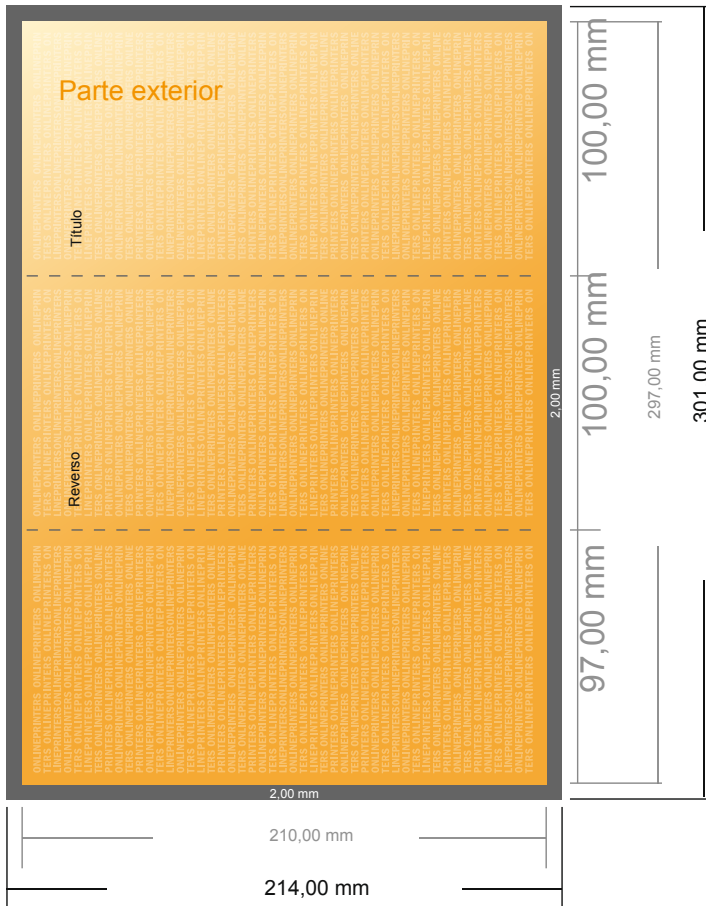

Tarjetas navideñas plegables en formato vertical

DL • pliegue en carta • 6 páginas

- Formato de datos (incl. 2,00 mm sangrado): 30,10 x 21,40 cm
- Formato final (abierto): 29,70 x 21,00 cm
- Formato final (cerrado): 10,00 x 21,00 cm
- **Distancia de seguridad**
4 mm: distancia de los textos/ información hasta el borde del formato final. Esto evita el corte indeseado.

Por favor, ten en cuenta que:

- Has de aplicar el margen suplementario y la distancia de seguridad según lo indicado.
- Los colores del fondo, las imágenes o las gráficas se han de aplicar hasta el borde del formato de datos.
- Durante la producción se pueden producir tolerancias por el corte, el troquelado y el plegado.
- Este boceto no es a escala.
- Encontrarás las indicaciones sobre los datos de impresión en la pestaña "Datos de impresión" en www.onlineprinters.es