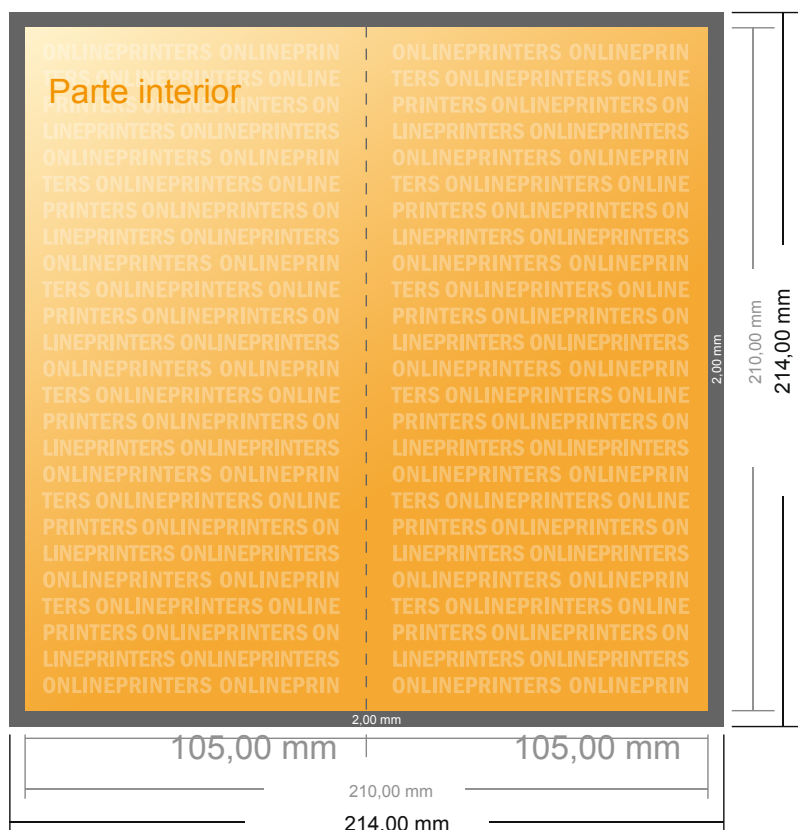

Tarjetas navideñas plegables en formato vertical

DL • 1 pliegue • 4 páginas

- Formato de datos (incl. 2,00 mm sangrado): 21,40 x 21,40 cm
- Formato final (abierto): 21,00 x 21,00 cm
- Formato final (cerrado): 10,50 x 21,00 cm
- **Distancia de seguridad**
4 mm: distancia de los textos/información hasta el borde del formato final. Esto evita el corte indeseado.

Por favor, ten en cuenta que:

- Has de aplicar el margen suplementario y la distancia de seguridad según lo indicado.
- Los colores del fondo, las imágenes o las gráficas se han de aplicar hasta el borde del formato de datos.
- Durante la producción se pueden producir tolerancias por el corte, el troquelado y el plegado.
- Este boceto no es a escala.
- Encontrarás las indicaciones sobre los datos de impresión en la pestaña "Datos de impresión" en www.onlineprinters.es

Tarjetas navideñas plegables en formato vertical

DL • 1 pliegue • 4 páginas

- Formato de datos (incl. 2,00 mm sangrado): 21,40 x 21,40 cm
- Formato final (abierto): 21,00 x 21,00 cm
- Formato final (cerrado): 10,50 x 21,00 cm
- **Distancia de seguridad**
4 mm: distancia de los textos/ información hasta el borde del formato final. Esto evita el corte indeseado.