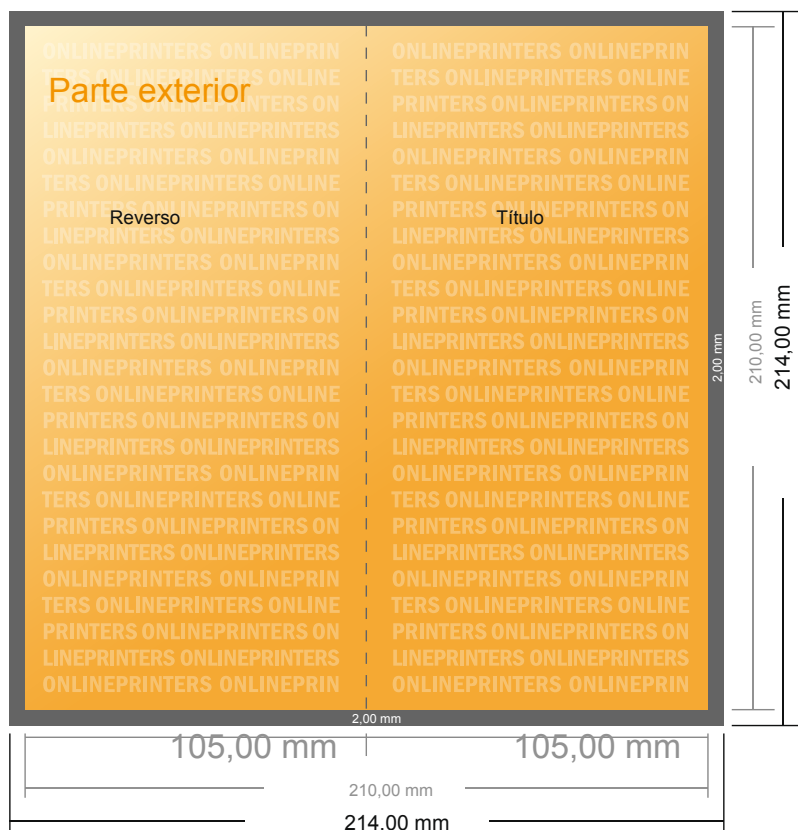

Tarjetas navideñas plegables en formato vertical

DL • 1 pliegue • 4 páginas

- Formato de datos (incl. 2,00 mm sangrado): 21,40 x 21,40 cm
- Formato final (abierto): 21,00 x 21,00 cm
- Formato final (cerrado): 10,50 x 21,00 cm
- **Distancia de seguridad**
4 mm: distancia de los textos/información hasta el borde del formato final. Esto evita el corte indeseado.

Por favor, ten en cuenta que:

- Has de aplicar el margen suplementario y la distancia de seguridad según lo indicado.
- Los colores del fondo, las imágenes o las gráficas se han de aplicar hasta el borde del formato de datos.
- Durante la producción se pueden producir tolerancias por el corte, el troquelado y el plegado.
- Este boceto no es a escala.
- Encontrarás las indicaciones sobre los datos de impresión en la pestaña "Datos de impresión" en www.onlineprinters.es

Tarjetas navideñas plegables en formato vertical

DL • 1 pliegue • 4 páginas

- Formato de datos (incl. 2,00 mm sangrado): 21,40 x 21,40 cm
- Formato final (abierto): 21,00 x 21,00 cm
- Formato final (cerrado): 10,50 x 21,00 cm
- **Distancia de seguridad**
4 mm: distancia de los textos/ información hasta el borde del formato final. Esto evita el corte indeseado.