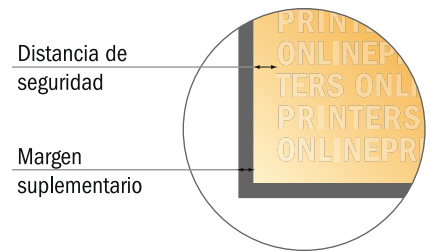

# Tarjetas de invitación formato apaisado

8,5 x 5,5 cm • 4 páginas

Vista de formato girada 90 grados.

- Formato de datos (incl. 2,00 mm sangrado): 17,40 x 5,90 cm
- Formato final (abierto): 17,00 x 5,00 cm
- Formato final (cerrado): 8,50 x 5,50 cm
- **Distancia de seguridad**  
4 mm: distancia de los textos/ información hasta el borde del formato final. Esto evita el corte indeseado.

## Por favor, ten en cuenta que:

- Has de aplicar el margen suplementario y la distancia de seguridad según lo indicado.
- Los colores del fondo, las imágenes o las gráficas se han de aplicar hasta el borde del formato de datos.
- Durante la producción se pueden producir tolerancias por el corte, el troquelado y el plegado.
- Este boceto no es a escala.
- Encontrarás las indicaciones sobre los datos de impresión en la pestaña "Datos de impresión" en [www.onlineprinters.es](http://www.onlineprinters.es)

## Tarjetas de invitación formato apaisado

8,5 x 5,5 cm • 4 páginas

- Formato de datos (incl. 2,00 mm sangrado): 17,40 x 5,90 cm
- Formato final (abierto): 17,00 x 5,00 cm
- Formato final (cerrado): 8,50 x 5,50 cm
- **Distancia de seguridad**  
4 mm: distancia de los textos/información hasta el borde del formato final. Esto evita el corte indeseado.