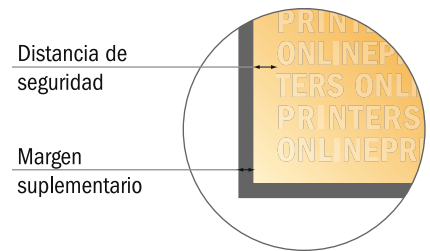

Tarjetas de invitación formato apaisado

Maxi • 4 páginas

- Formato de datos (incl. 2,00 mm sangrado): 47,40 x 12,90 cm
- Formato final (abierto): 47,00 x 12,50 cm
- Formato final (cerrado): 23,50 x 12,50 cm
- **Distancia de seguridad**
4 mm: distancia de los textos/información hasta el borde del formato final. Esto evita el corte indeseado.

Por favor, ten en cuenta que:

- Has de aplicar el margen suplementario y la distancia de seguridad según lo indicado.
- Los colores del fondo, las imágenes o las gráficas se han de aplicar hasta el borde del formato de datos.
- Durante la producción se pueden producir tolerancias por el corte, el troquelado y el plegado.
- Este boceto no es a escala.
- Encontrarás las indicaciones sobre los datos de impresión en la pestaña "Datos de impresión" en www.onlineprinters.es