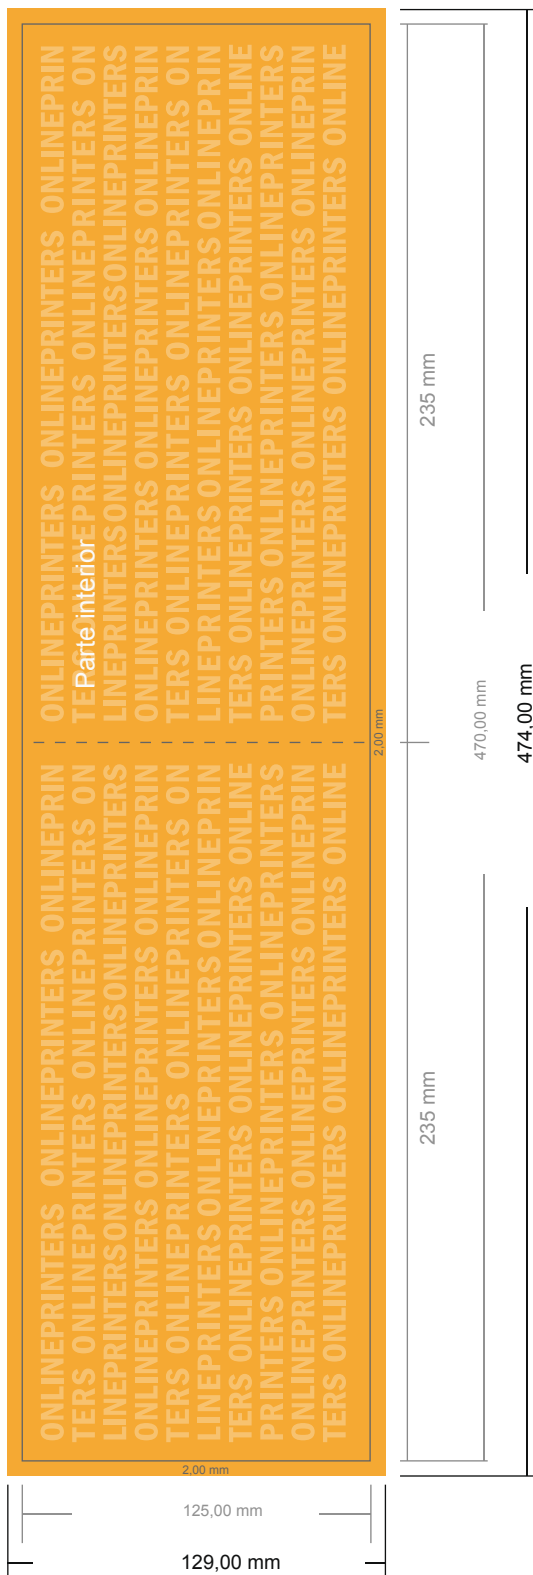

Tarjetas de invitación formato apaisado

Maxi • 4 páginas

- Formato de datos (incl. 2,00 mm sangrado): 47,40 x 12,90 cm
- Formato final (abierto): 47,00 x 12,50 cm
- Formato final (cerrado): 23,50 x 12,50 cm
- **Distancia de seguridad**
4 mm: distancia de los textos/información hasta el borde del formato final. Esto evita el corte indeseado.

Por favor, ten en cuenta que:

- Has de aplicar el margen suplementario y la distancia de seguridad según lo indicado.
- Los colores del fondo, las imágenes o las gráficas se han de aplicar hasta el borde del formato de datos.
- Durante la producción se pueden producir tolerancias por el corte, el troquelado y el plegado.
- Este boceto no es a escala.
- Encontrarás las indicaciones sobre los datos de impresión en la pestaña "Datos de impresión" en www.onlineprinters.es