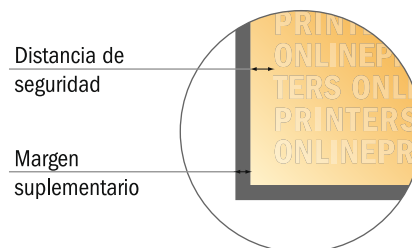

Tarjetas de invitación formato apaisado

Maxi • 4 páginas

- Formato de datos (incl. 2,00 mm sangrado): 47,40 x 12,90 cm
- Formato final (abierto): 47,00 x 12,50 cm
- Formato final (cerrado): 23,50 x 12,50 cm
- **Distancia de seguridad**
4 mm: distancia de los textos/información hasta el borde del formato final. Esto evita el corte indeseado.

Por favor, ten en cuenta que:

- Has de aplicar el margen suplementario y la distancia de seguridad según lo indicado.
- Los colores del fondo, las imágenes o las gráficas se han de aplicar hasta el borde del formato de datos.
- Durante la producción se pueden producir tolerancias por el corte, el troquelado y el plegado.
- Este boceto no es a escala.
- Encontrarás las indicaciones sobre los datos de impresión en la pestaña "Datos de impresión" en www.onlineprinters.es