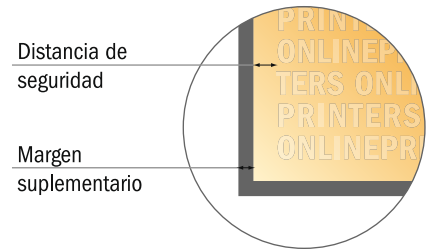

Tarjetas de invitación formato apaisado

A6 • 4 páginas

Vista de formato girada 90 grados.

- Formato de datos
(incl. 2,00 mm sangrado):
30,00 x 10,90 cm
- Formato final (abierto):
29,60 x 10,50 cm
- Formato final (cerrado):
14,80 x 10,50 cm
- **Distancia de seguridad**
4 mm: distancia de los textos/
información hasta el borde del
formato final. Esto evita el corte
indeseado.

Por favor, ten en cuenta que:

- Has de aplicar el margen suplementario y la distancia de seguridad según lo indicado.
- Los colores del fondo, las imágenes o las gráficas se han de aplicar hasta el borde del formato de datos.
- Durante la producción se pueden producir tolerancias por el corte, el troquelado y el plegado.
- Este boceto no es a escala.
- Encontrarás las indicaciones sobre los datos de impresión en la pestaña "Datos de impresión" en www.onlineprinters.es

Tarjetas de invitación formato apaisado

A6 • 4 páginas

- Formato de datos (incl. 2,00 mm sangrado): 30,00 x 10,90 cm
- Formato final (abierto): 29,60 x 10,50 cm
- Formato final (cerrado): 14,80 x 10,50 cm
- **Distancia de seguridad**
4 mm: distancia de los textos/información hasta el borde del formato final. Esto evita el corte indeseado.