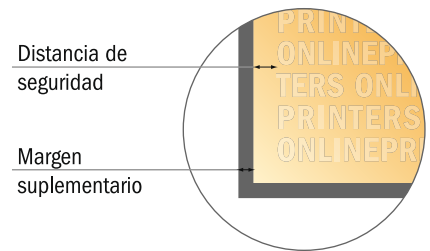

Tarjetas de invitación formato apaisado

A6 • 4 páginas

Vista de formato girada 90 grados.

- Formato de datos
(incl. 2,00 mm sangrado):
30,00 x 10,90 cm
- Formato final (abierto):
29,60 x 10,50 cm
- Formato final (cerrado):
14,80 x 10,50 cm
- **Distancia de seguridad**
4 mm: distancia de los textos/
información hasta el borde del
formato final. Esto evita el corte
indeseado.

Por favor, ten en cuenta que:

- Has de aplicar el margen suplementario y la distancia de seguridad según lo indicado.
- Los colores del fondo, las imágenes o las gráficas se han de aplicar hasta el borde del formato de datos.
- Durante la producción se pueden producir tolerancias por el corte, el troquelado y el plegado.
- Este boceto no es a escala.
- Encontrarás las indicaciones sobre los datos de impresión en la pestaña "Datos de impresión" en www.onlineprinters.es

Tarjetas de invitación formato apaisado

A6 • 4 páginas

- Formato de datos (incl. 2,00 mm sangrado): 30,00 x 10,90 cm
- Formato final (abierto): 29,60 x 10,50 cm
- Formato final (cerrado): 14,80 x 10,50 cm
- **Distancia de seguridad**
4 mm: distancia de los textos/información hasta el borde del formato final. Esto evita el corte indeseado.