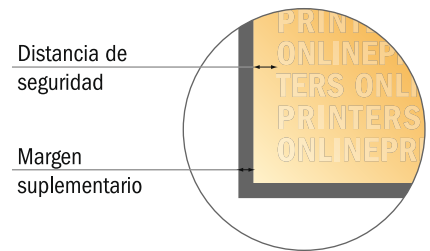

Por favor, ten en cuenta que:

- Has de aplicar el margen suplementario y la distancia de seguridad según lo indicado.
- Los colores del fondo, las imágenes o las gráficas se han de aplicar hasta el borde del formato de datos.
- Durante la producción se pueden producir tolerancias por el corte, el troquelado y el plegado.
- Este boceto no es a escala.
- Encontrarás las indicaciones sobre los datos de impresión en la pestaña "Datos de impresión" en www.onlineprinters.es

Tarjetas de felicitación formato apaisado

Maxi • 4 páginas

- Formato de datos (incl. 2,00 mm sangrado): 47,40 x 12,90 cm
- Formato final (abierto): 47,00 x 12,50 cm
- Formato final (cerrado): 23,50 x 12,50 cm
- **Distancia de seguridad**
4 mm: distancia de los textos/información hasta el borde del formato final. Esto evita el corte indeseado.