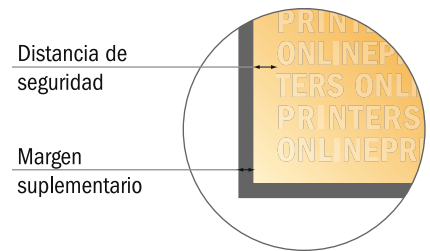

Tarjetas de felicitación formato apaisado

Maxi • 4 páginas

- Formato de datos (incl. 2,00 mm sangrado): 47,40 x 12,90 cm
- Formato final (abierto): 47,00 x 12,50 cm
- Formato final (cerrado): 23,50 x 12,50 cm
- Distancia de seguridad**
4 mm: distancia de los textos/información hasta el borde del formato final. Esto evita el corte indeseado.

Por favor, ten en cuenta que:

- Has de aplicar el margen suplementario y la distancia de seguridad según lo indicado.
- Los colores del fondo, las imágenes o las gráficas se han de aplicar hasta el borde del formato de datos.
- Durante la producción se pueden producir tolerancias por el corte, el troquelado y el plegado.
- Este boceto no es a escala.
- Encontrarás las indicaciones sobre los datos de impresión en la pestaña "Datos de impresión" en www.onlineprinters.es

Tarjetas de felicitación formato apaisado

Maxi • 4 páginas

- Formato de datos (incl. 2,00 mm sangrado): 47,40 x 12,90 cm
- Formato final (abierto): 47,00 x 12,50 cm
- Formato final (cerrado): 23,50 x 12,50 cm
- **Distancia de seguridad**
4 mm: distancia de los textos/información hasta el borde del formato final. Esto evita el corte indeseado.