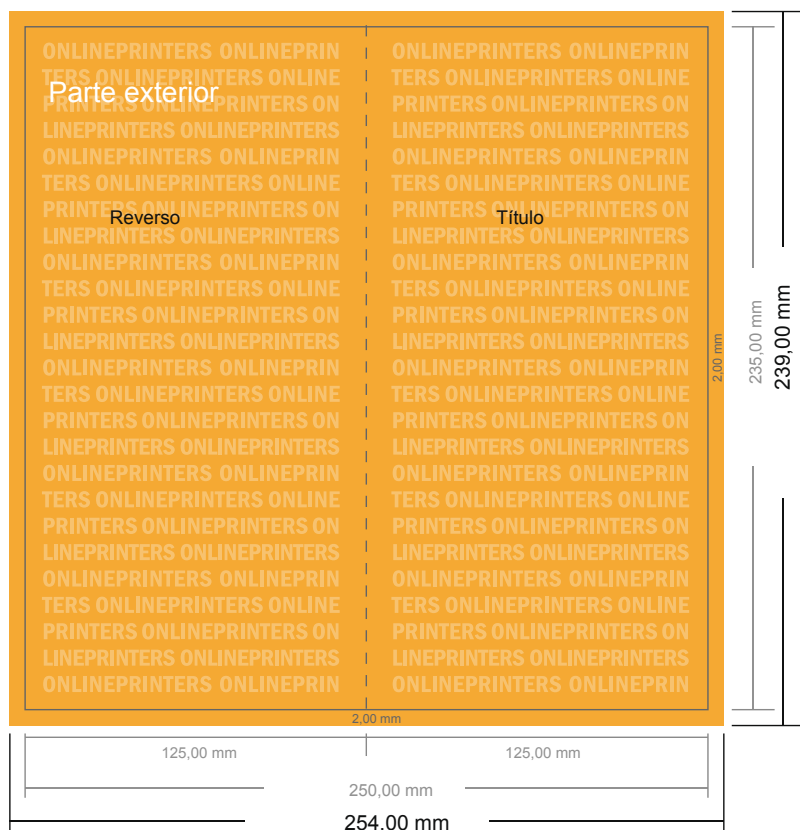

Tarjetas de felicitación formato vertical

Maxi • 4 páginas

- Formato de datos (incl. 2,00 mm sangrado): 25,40 x 23,90 cm
- Formato final (abierto): 25,00 x 23,50 cm
- Formato final (cerrado): 12,50 x 23,50 cm
- **Distancia de seguridad**
4 mm: distancia de los textos/ información hasta el borde del formato final. Esto evita el corte indeseado.

Por favor, ten en cuenta que:

- Has de aplicar el margen suplementario y la distancia de seguridad según lo indicado.
- Los colores del fondo, las imágenes o las gráficas se han de aplicar hasta el borde del formato de datos.
- Durante la producción se pueden producir tolerancias por el corte, el troquelado y el plegado.
- Este boceto no es a escala.
- Encontrarás las indicaciones sobre los datos de impresión en la pestaña "Datos de impresión" en www.onlineprinters.es

Tarjetas de felicitación formato vertical

Maxi • 4 páginas

- Formato de datos (incl. 2,00 mm sangrado): 25,40 x 23,90 cm
- Formato final (abierto): 25,00 x 23,50 cm
- Formato final (cerrado): 12,50 x 23,50 cm
- **Distancia de seguridad**
4 mm: distancia de los textos/información hasta el borde del formato final. Esto evita el corte indeseado.