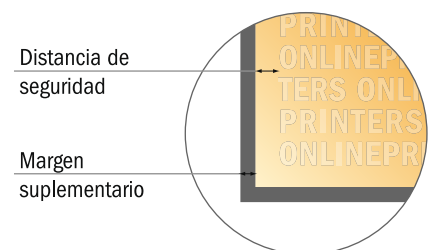

Por favor, ten en cuenta que:

- Has de aplicar el margen suplementario y la distancia de seguridad según lo indicado.
- Los colores del fondo, las imágenes o las gráficas se han de aplicar hasta el borde del formato de datos.
- Durante la producción se pueden producir tolerancias por el corte, el troquelado y el plegado.
- Este boceto no es a escala.
- Encontrarás las indicaciones sobre los datos de impresión en la pestaña "Datos de impresión" en www.onlineprinters.es

Tarjetas de felicitación formato vertical

Maxi • 4 páginas

- Formato de datos (incl. 2,00 mm sangrado): 25,40 x 23,90 cm
- Formato final (abierto): 25,00 x 23,50 cm
- Formato final (cerrado): 12,50 x 23,50 cm
- **Distancia de seguridad**
4 mm: distancia de los textos/información hasta el borde del formato final. Esto evita el corte indeseado.