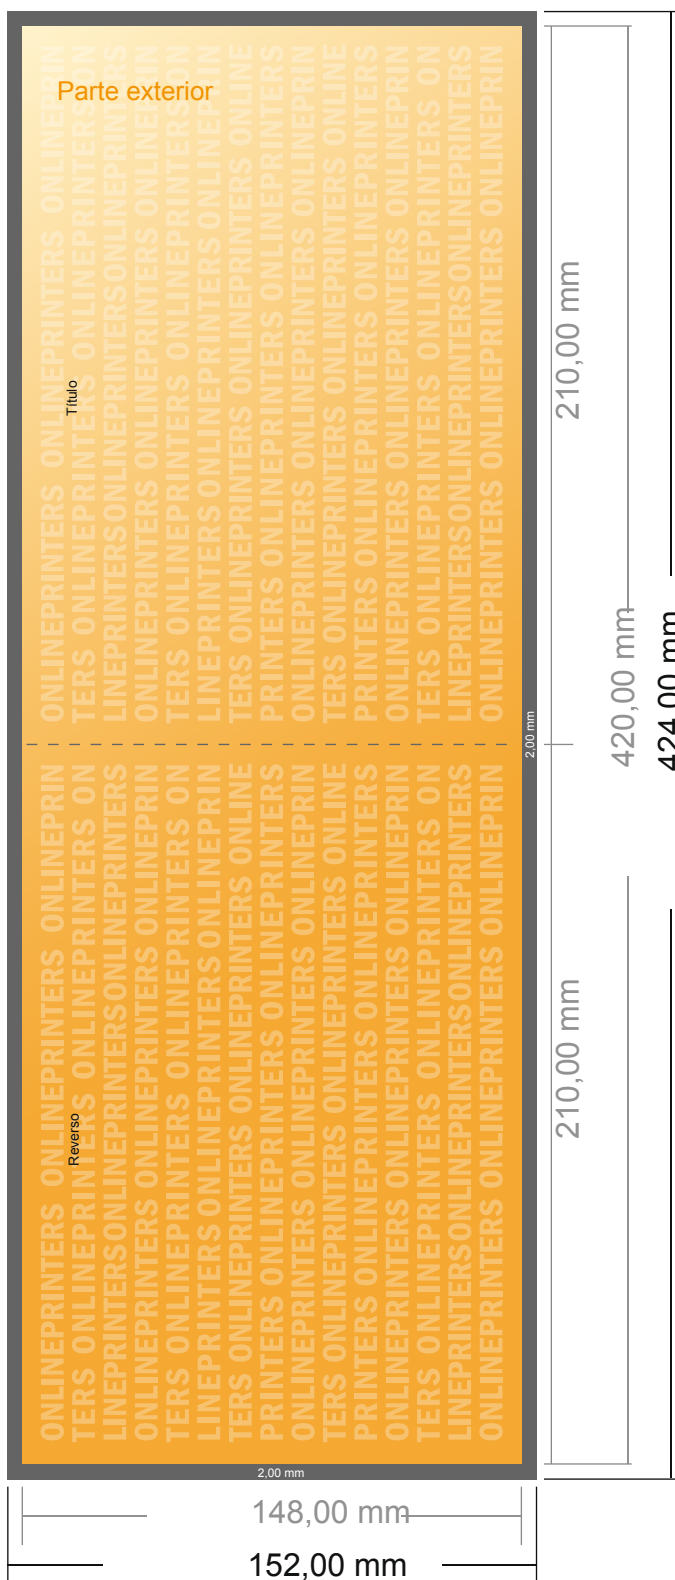

Tarjetas plegables en papeles ecológicos/naturales

formato apaisado

- Formato de datos (incl. 2,00 mm sangrado): 42,40 x 15,20 cm
- Formato final (abierto): 42,00 x 14,80 cm
- Formato final (cerrado): 21,00 x 14,80 cm
- Distancia de seguridad**
4 mm: distancia de los textos/información hasta el borde del formato final. Esto evita el corte indeseado.

Por favor, ten en cuenta que:

- Has de aplicar el margen suplementario y la distancia de seguridad según lo indicado.
- Los colores del fondo, las imágenes o las gráficas se han de aplicar hasta el borde del formato de datos.
- Durante la producción se pueden producir tolerancias por el corte, el troquelado y el plegado.
- Este boceto no es a escala.
- Encontrarás las indicaciones sobre los datos de impresión en la pestaña "Datos de impresión" en www.onlineprinters.es