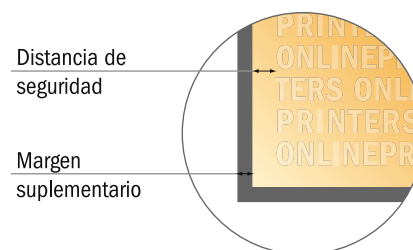

Tarjetas plegables en papeles ecológicos/naturales

60 12 x 12 cm • 1 pliegue • 4 páginas

formato vertical

- Formato de datos (incl. 2,00 mm sangrado): 24,40 x 12,40 cm
- Formato final (abierto): 24,00 x 12,00 cm
- Formato final (cerrado): 12,00 x 12,00 cm
- **Distancia de seguridad**
4 mm: distancia de los textos/información hasta el borde del formato final. Esto evita el corte indeseado.

Por favor, ten en cuenta que:

- Has de aplicar el margen suplementario y la distancia de seguridad según lo indicado.
- Los colores del fondo, las imágenes o las gráficas se han de aplicar hasta el borde del formato de datos.
- Durante la producción se pueden producir tolerancias por el corte, el troquelado y el plegado.
- Este boceto no es a escala.
- Encontrarás las indicaciones sobre los datos de impresión en la pestaña "Datos de impresión" en www.onlineprinters.es