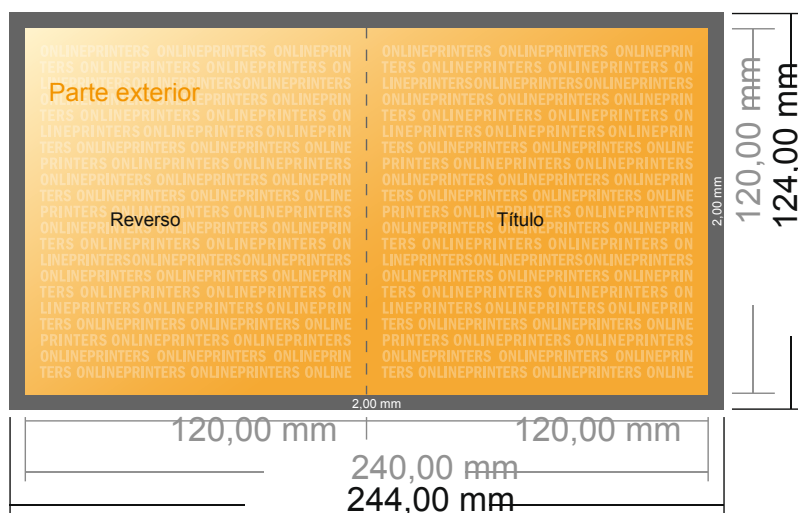

Tarjetas plegables en papeles ecológicos/naturales

60 12 x 12 cm • 1 pliegue • 4 páginas

formato vertical

- Formato de datos (incl. 2,00 mm sangrado): 24,40 x 12,40 cm
- Formato final (abierto): 24,00 x 12,00 cm
- Formato final (cerrado): 12,00 x 12,00 cm
- **Distancia de seguridad**
4 mm: distancia de los textos/información hasta el borde del formato final. Esto evita el corte indeseado.

Por favor, ten en cuenta que:

- Has de aplicar el margen suplementario y la distancia de seguridad según lo indicado.
- Los colores del fondo, las imágenes o las gráficas se han de aplicar hasta el borde del formato de datos.
- Durante la producción se pueden producir tolerancias por el corte, el troquelado y el plegado.
- Este boceto no es a escala.
- Encontrarás las indicaciones sobre los datos de impresión en la pestaña "Datos de impresión" en www.onlineprinters.es