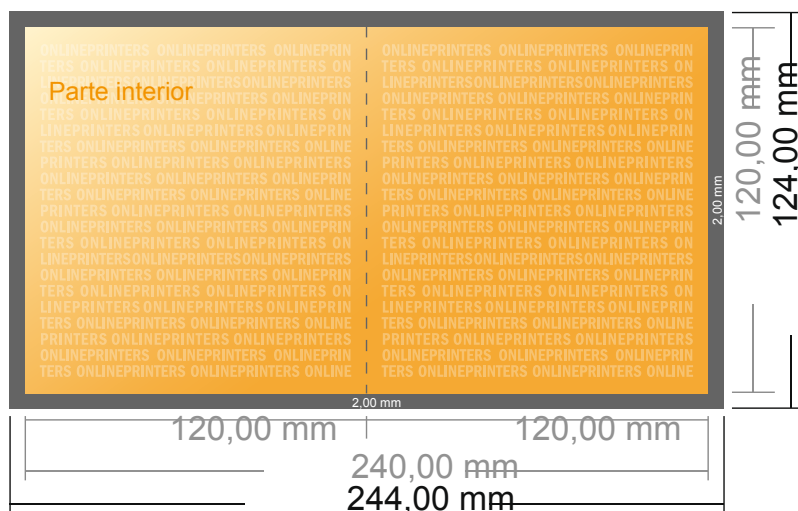

Tarjetas plegables en papeles ecológicos/naturales

60 12 x 12 cm • 1 pliegue • 4 páginas

formato vertical

- Formato de datos (incl. 2,00 mm sangrado): 24,40 x 12,40 cm
- Formato final (abierto): 24,00 x 12,00 cm
- Formato final (cerrado): 12,00 x 12,00 cm
- **Distancia de seguridad**
4 mm: distancia de los textos/información hasta el borde del formato final. Esto evita el corte indeseado.

Por favor, ten en cuenta que:

- Has de aplicar el margen suplementario y la distancia de seguridad según lo indicado.
- Los colores del fondo, las imágenes o las gráficas se han de aplicar hasta el borde del formato de datos.
- Durante la producción se pueden producir tolerancias por el corte, el troquelado y el plegado.
- Este boceto no es a escala.
- Encontrarás las indicaciones sobre los datos de impresión en la pestaña "Datos de impresión" en www.onlineprinters.es