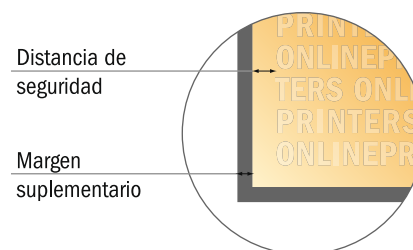

Por favor, ten en cuenta que:

- Has de aplicar el margen suplementario y la distancia de seguridad según lo indicado.
- Los colores del fondo, las imágenes o las gráficas se han de aplicar hasta el borde del formato de datos.
- Durante la producción se pueden producir tolerancias por el corte, el troquelado y el plegado.
- Este boceto no es a escala.
- Encontrarás las indicaciones sobre los datos de impresión en la pestaña "Datos de impresión" en www.onlineprinters.es

Tarjetas plegables en papeles ecológicos/naturales

60 12 x 12 cm • 1 pliegue • 4 páginas

formato vertical

- Formato de datos (incl. 2,00 mm sangrado): 24,40 x 12,40 cm
- Formato final (abierto): 24,00 x 12,00 cm
- Formato final (cerrado): 12,00 x 12,00 cm
- **Distancia de seguridad**
4 mm: distancia de los textos/información hasta el borde del formato final. Esto evita el corte indeseado.