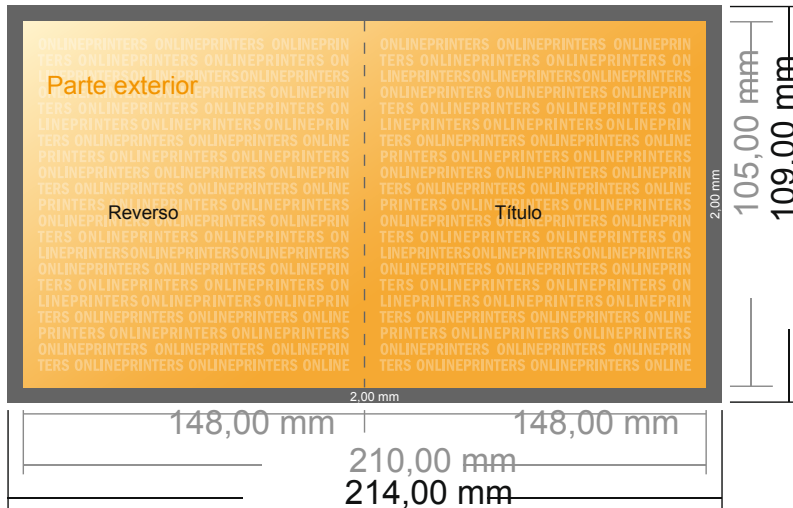

# Tarjetas plegables en papeles ecológicos/naturales

A6 cuadrado • 1 pliegue • 4 páginas

## formato vertical

- Formato de datos (incl. 2,00 mm sangrado): 21,40 x 10,90 cm
- Formato final (abierto): 21,00 x 10,50 cm
- Formato final (cerrado): 10,50 x 10,50 cm
- **Distancia de seguridad**  
4 mm: distancia de los textos/información hasta el borde del formato final. Esto evita el corte indeseado.

### Por favor, ten en cuenta que:

- Has de aplicar el margen suplementario y la distancia de seguridad según lo indicado.
- Los colores del fondo, las imágenes o las gráficas se han de aplicar hasta el borde del formato de datos.
- Durante la producción se pueden producir tolerancias por el corte, el troquelado y el plegado.
- Este boceto no es a escala.
- Encontrarás las indicaciones sobre los datos de impresión en la pestaña "Datos de impresión" en [www.onlineprinters.es](http://www.onlineprinters.es)

# Tarjetas plegables en papeles ecológicos/naturales

A6 cuadrado • 1 pliegue • 4 páginas

formato vertical

- Formato de datos (incl. 2,00 mm sangrado): 21,40 x 10,90 cm
- Formato final (abierto): 21,00 x 10,50 cm
- Formato final (cerrado): 10,50 x 10,50 cm
- **Distancia de seguridad**  
4 mm: distancia de los textos/información hasta el borde del formato final. Esto evita el corte indeseado.