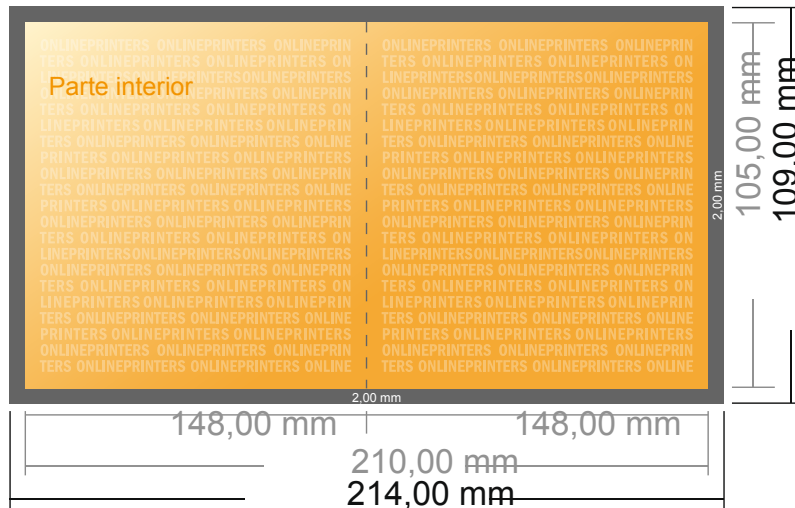

## formato vertical

- Formato de datos (incl. 2,00 mm sangrado): 21,40 x 10,90 cm
- Formato final (abierto): 21,00 x 10,50 cm
- Formato final (cerrado): 10,50 x 10,50 cm
- **Distancia de seguridad**  
4 mm: distancia de los textos/información hasta el borde del formato final. Esto evita el corte indeseado.

### Por favor, ten en cuenta que:

- Has de aplicar el margen suplementario y la distancia de seguridad según lo indicado.
- Los colores del fondo, las imágenes o las gráficas se han de aplicar hasta el borde del formato de datos.
- Durante la producción se pueden producir tolerancias por el corte, el troquelado y el plegado.
- Este boceto no es a escala.
- Encontrarás las indicaciones sobre los datos de impresión en la pestaña "Datos de impresión" en [www.onlineprinters.es](http://www.onlineprinters.es)

# Tarjetas plegables en papeles ecológicos/naturales

A6 cuadrado • 1 pliegue • 4 páginas

formato vertical

- Formato de datos (incl. 2,00 mm sangrado): 21,40 x 10,90 cm
- Formato final (abierto): 21,00 x 10,50 cm
- Formato final (cerrado): 10,50 x 10,50 cm
- **Distancia de seguridad**  
4 mm: distancia de los textos/información hasta el borde del formato final. Esto evita el corte indeseado.

## Por favor, ten en cuenta que:

- Has de aplicar el margen suplementario y la distancia de seguridad según lo indicado.
- Los colores del fondo, las imágenes o las gráficas se han de aplicar hasta el borde del formato de datos.
- Durante la producción se pueden producir tolerancias por el corte, el troquelado y el plegado.
- Este boceto no es a escala.
- Encontrarás las indicaciones sobre los datos de impresión en la pestaña "Datos de impresión" en [www.onlineprinters.es](http://www.onlineprinters.es)