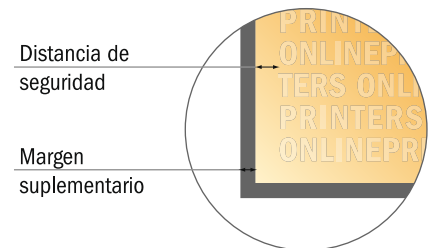

## formato vertical

- Formato de datos (incl. 2,00 mm sangrado): 21,40 x 10,90 cm
- Formato final (abierto): 21,00 x 10,50 cm
- Formato final (cerrado): 10,50 x 10,50 cm
- **Distancia de seguridad**  
4 mm: distancia de los textos/información hasta el borde del formato final. Esto evita el corte indeseado.

### Por favor, ten en cuenta que:

- Has de aplicar el margen suplementario y la distancia de seguridad según lo indicado.
- Los colores del fondo, las imágenes o las gráficas se han de aplicar hasta el borde del formato de datos.
- Durante la producción se pueden producir tolerancias por el corte, el troquelado y el plegado.
- Este boceto no es a escala.
- Encontrarás las indicaciones sobre los datos de impresión en la pestaña "Datos de impresión" en [www.onlineprinters.es](http://www.onlineprinters.es)

# Tarjetas plegables en papeles ecológicos/naturales

A6 cuadrado • 1 pliegue • 4 páginas

formato vertical

- Formato de datos (incl. 2,00 mm sangrado): 21,40 x 10,90 cm
- Formato final (abierto): 21,00 x 10,50 cm
- Formato final (cerrado): 10,50 x 10,50 cm
- **Distancia de seguridad**  
4 mm: distancia de los textos/información hasta el borde del formato final. Esto evita el corte indeseado.