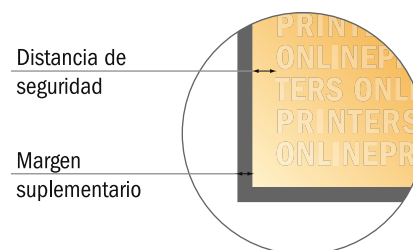

Por favor, ten en cuenta que:

- Has de aplicar el margen suplementario y la distancia de seguridad según lo indicado.
- Los colores del fondo, las imágenes o las gráficas se han de aplicar hasta el borde del formato de datos.
- Durante la producción se pueden producir tolerancias por el corte, el troquelado y el plegado.
- Este boceto no es a escala.
- Encontrarás las indicaciones sobre los datos de impresión en la pestaña "Datos de impresión" en www.onlineprinters.es

Tarjetas plegables en papeles ecológicos/naturales

#7 - 1 plegue - 4 páginas
formato vertical

- Formato de datos (incl. 2,00 mm sangrado): 15,20 x 10,90 cm
- Formato final (abierto): 14,80 x 10,50 cm
- Formato final (cerrado): 7,40 x 10,50 cm
- **Distancia de seguridad**
4 mm: distancia de los textos/información hasta el borde del formato final. Esto evita el corte indeseado.