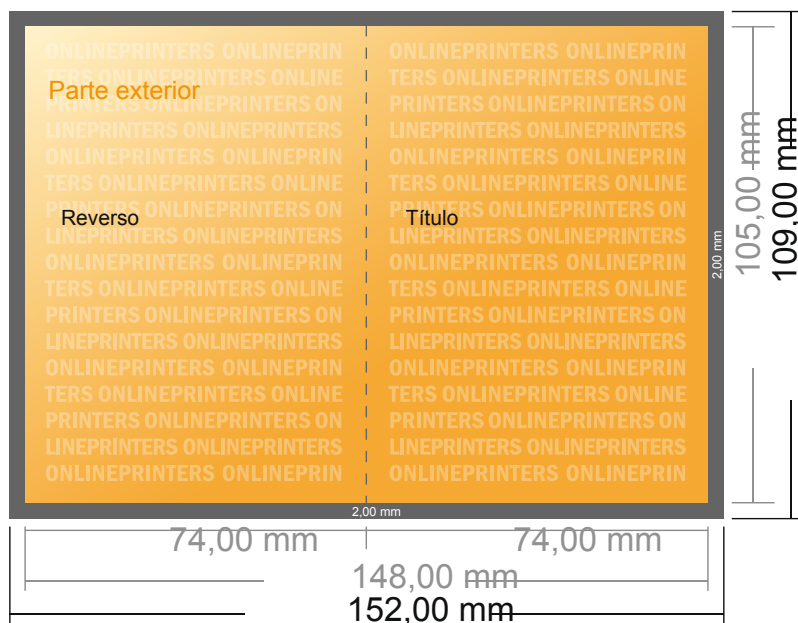

Tarjetas plegables en papeles ecológicos/naturales

#7 - 1 plegue - 4 páginas
formato vertical

- Formato de datos (incl. 2,00 mm sangrado): 15,20 x 10,90 cm
- Formato final (abierto): 14,80 x 10,50 cm
- Formato final (cerrado): 7,40 x 10,50 cm
- Distancia de seguridad**
4 mm: distancia de los textos/información hasta el borde del formato final. Esto evita el corte indeseado.

Por favor, ten en cuenta que:

- Has de aplicar el margen suplementario y la distancia de seguridad según lo indicado.
- Los colores del fondo, las imágenes o las gráficas se han de aplicar hasta el borde del formato de datos.
- Durante la producción se pueden producir tolerancias por el corte, el troquelado y el plegado.
- Este boceto no es a escala.
- Encontrarás las indicaciones sobre los datos de impresión en la pestaña "Datos de impresión" en www.onlineprinters.es

Tarjetas plegables en papeles ecológicos/naturales

#7 - 1 plegue - 4 páginas
formato vertical

- Formato de datos (incl. 2,00 mm sangrado): 15,20 x 10,90 cm
- Formato final (abierto): 14,80 x 10,50 cm
- Formato final (cerrado): 7,40 x 10,50 cm
- **Distancia de seguridad**
4 mm: distancia de los textos/información hasta el borde del formato final. Esto evita el corte indeseado.