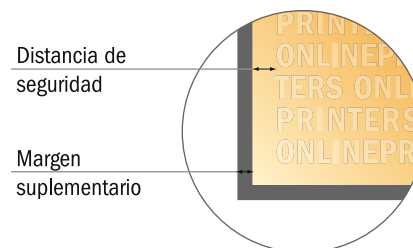

Tarjetas plegables en papeles ecológicos/naturales

#7 - 1 plegue - 4 páginas
formato vertical

- Formato de datos (incl. 2,00 mm sangrado): 15,20 x 10,90 cm
- Formato final (abierto): 14,80 x 10,50 cm
- Formato final (cerrado): 7,40 x 10,50 cm
- Distancia de seguridad**
4 mm: distancia de los textos/información hasta el borde del formato final. Esto evita el corte indeseado.

Por favor, ten en cuenta que:

- Has de aplicar el margen suplementario y la distancia de seguridad según lo indicado.
- Los colores del fondo, las imágenes o las gráficas se han de aplicar hasta el borde del formato de datos.
- Durante la producción se pueden producir tolerancias por el corte, el troquelado y el plegado.
- Este boceto no es a escala.
- Encontrarás las indicaciones sobre los datos de impresión en la pestaña "Datos de impresión" en www.onlineprinters.es

Tarjetas plegables en papeles ecológicos/naturales

#7 - 1 plegue - 4 páginas
formato vertical

- Formato de datos (incl. 2,00 mm sangrado): 15,20 x 10,90 cm
- Formato final (abierto): 14,80 x 10,50 cm
- Formato final (cerrado): 7,40 x 10,50 cm
- **Distancia de seguridad**
4 mm: distancia de los textos/información hasta el borde del formato final. Esto evita el corte indeseado.