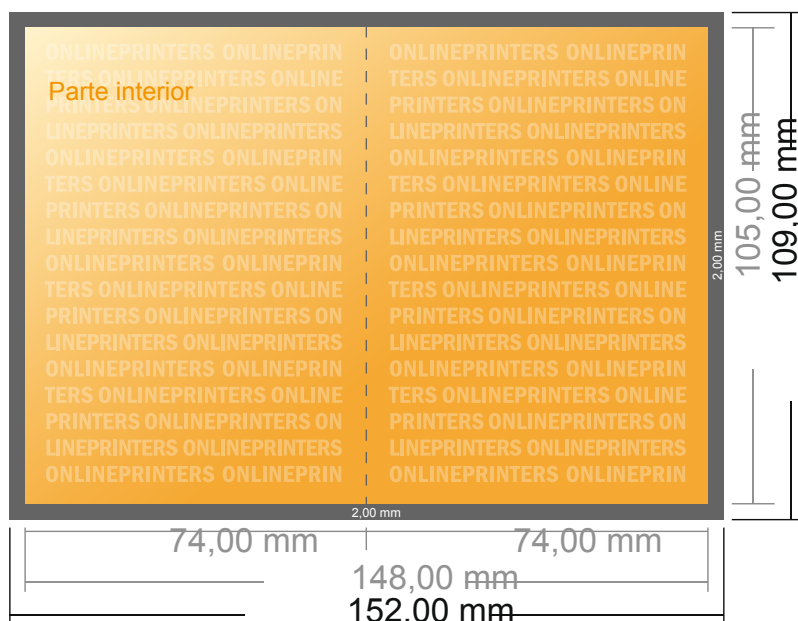

Tarjetas plegables en papeles ecológicos/naturales

#7 - 1 plegue - 4 páginas
formato vertical

- Formato de datos (incl. 2,00 mm sangrado): 15,20 x 10,90 cm
- Formato final (abierto): 14,80 x 10,50 cm
- Formato final (cerrado): 7,40 x 10,50 cm
- Distancia de seguridad**
4 mm: distancia de los textos/información hasta el borde del formato final. Esto evita el corte indeseado.

Por favor, ten en cuenta que:

- Has de aplicar el margen suplementario y la distancia de seguridad según lo indicado.
- Los colores del fondo, las imágenes o las gráficas se han de aplicar hasta el borde del formato de datos.
- Durante la producción se pueden producir tolerancias por el corte, el troquelado y el plegado.
- Este boceto no es a escala.
- Encontrarás las indicaciones sobre los datos de impresión en la pestaña "Datos de impresión" en www.onlineprinters.es

Tarjetas plegables en papeles ecológicos/naturales

#7 - 1 plegue - 4 páginas
formato vertical

- Formato de datos (incl. 2,00 mm sangrado): 15,20 x 10,90 cm
- Formato final (abierto): 14,80 x 10,50 cm
- Formato final (cerrado): 7,40 x 10,50 cm
- **Distancia de seguridad**
4 mm: distancia de los textos/información hasta el borde del formato final. Esto evita el corte indeseado.