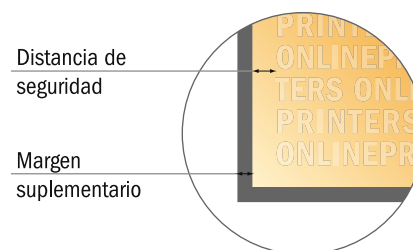

Tarjetas plegables en papeles ecológicos/naturales

Pl - 1 plegua - 1 página

Formato vertical

- Formato de datos (incl. 2,00 mm sangrado): 21,40 x 21,40 cm
- Formato final (abierto): 21,00 x 21,00 cm
- Formato final (cerrado): 10,50 x 21,00 cm
- **Distancia de seguridad**
4 mm: distancia de los textos/ información hasta el borde del formato final. Esto evita el corte indeseado.

Por favor, ten en cuenta que:

- Has de aplicar el margen suplementario y la distancia de seguridad según lo indicado.
- Los colores del fondo, las imágenes o las gráficas se han de aplicar hasta el borde del formato de datos.
- Durante la producción se pueden producir tolerancias por el corte, el troquelado y el plegado.
- Este boceto no es a escala.
- Encontrarás las indicaciones sobre los datos de impresión en la pestaña "Datos de impresión" en www.onlineprinters.es

Tarjetas plegables en papeles ecológicos/naturales

Pl - 1 plegue - 1 página

Formato vertical

- Formato de datos (incl. 2,00 mm sangrado): 21,40 x 21,40 cm
- Formato final (abierto): 21,00 x 21,00 cm
- Formato final (cerrado): 10,50 x 21,00 cm
- **Distancia de seguridad**
4 mm: distancia de los textos/información hasta el borde del formato final. Esto evita el corte indeseado.