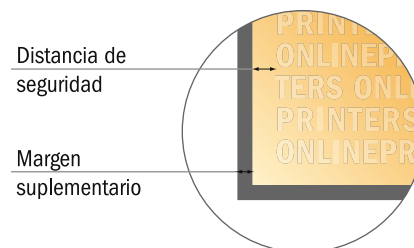

Tarjetas plegables en papeles ecológicos/naturales

Pl - 1 plegua - 1 página

Formato vertical

- Formato de datos (incl. 2,00 mm sangrado): 21,40 x 21,40 cm
- Formato final (abierto): 21,00 x 21,00 cm
- Formato final (cerrado): 10,50 x 21,00 cm
- **Distancia de seguridad**
4 mm: distancia de los textos/ información hasta el borde del formato final. Esto evita el corte indeseado.

Por favor, ten en cuenta que:

- Has de aplicar el margen suplementario y la distancia de seguridad según lo indicado.
- Los colores del fondo, las imágenes o las gráficas se han de aplicar hasta el borde del formato de datos.
- Durante la producción se pueden producir tolerancias por el corte, el troquelado y el plegado.
- Este boceto no es a escala.
- Encontrarás las indicaciones sobre los datos de impresión en la pestaña "Datos de impresión" en www.onlineprinters.es

Tarjetas plegables en papeles ecológicos/naturales

Pl - 1 plegue - 1 página

Formato vertical

- Formato de datos (incl. 2,00 mm sangrado): 21,40 x 21,40 cm
- Formato final (abierto): 21,00 x 21,00 cm
- Formato final (cerrado): 10,50 x 21,00 cm
- **Distancia de seguridad**
4 mm: distancia de los textos/información hasta el borde del formato final. Esto evita el corte indeseado.