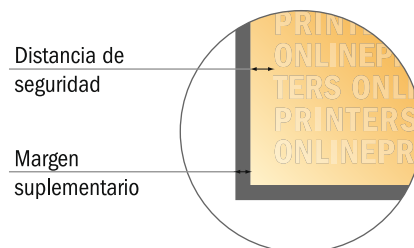

Tarjetas postales en papeles ecológicos/naturales

A5-cuadrado

- Formato de datos (incl. 2,00 mm sangrado): 15,20 x 15,20 cm
- Formato final: 14,80 x 14,80 cm
- Las dimensiones del anverso y del reverso son idénticas.
- **Distancia de seguridad**
4 mm: distancia de los textos/información hasta el borde del formato final. Esto evita el corte indeseado.

Por favor, ten en cuenta que:

- Has de aplicar el margen suplementario y la distancia de seguridad según lo indicado.
- Los colores del fondo, las imágenes o las gráficas se han de aplicar hasta el borde del formato de datos.
- Durante la producción se pueden producir tolerancias por el corte, el troquelado y el plegado.
- Este boceto no es a escala.
- Encontrarás las indicaciones sobre los datos de impresión en la pestaña "Datos de impresión" en www.onlineprinters.es