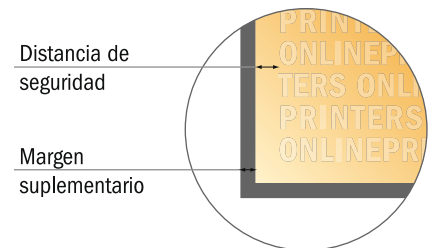

Revistas con pliegue engomado

A4-cuadrado

- Formato de datos (incl. 2,00 mm sangrado): 21,40 x 21,40 cm
- Formato final (abierto): 42,00 x 21,00 cm
- Formato final (cerrado): 21,00 x 21,00 cm
- **Distancia de seguridad**
5 mm: distancia de los textos/información hasta el borde del formato final. Esto evita el corte indeseado.

Por favor, ten en cuenta que:

- Has de aplicar el margen suplementario y la distancia de seguridad según lo indicado.
- Los colores del fondo, las imágenes o las gráficas se han de aplicar hasta el borde del formato de datos.
- Durante la producción se pueden producir tolerancias por el corte, el troquelado y el plegado.
- Este boceto no es a escala.
- Encontrarás las indicaciones sobre los datos de impresión en la pestaña "Datos de impresión" en www.onlineprinters.es