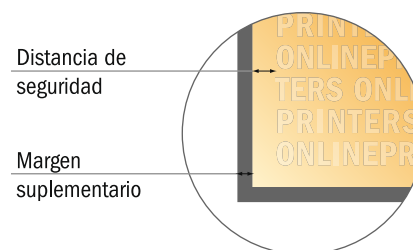

Por favor, ten en cuenta que:

- Has de aplicar el margen suplementario y la distancia de seguridad según lo indicado.
- Los colores del fondo, las imágenes o las gráficas se han de aplicar hasta el borde del formato de datos.
- Durante la producción se pueden producir tolerancias por el corte, el troquelado y el plegado.
- Este boceto no es a escala.
- Encontrarás las indicaciones sobre los datos de impresión en la pestaña "Datos de impresión" en www.onlineprinters.es

Revistas con pliegue engomado

A4-cuadrado

- Formato de datos (incl. 2,00 mm sangrado): 21,40 x 21,40 cm
- Formato final (abierto): 42,00 x 21,00 cm
- Formato final (cerrado): 21,00 x 21,00 cm
- **Distancia de seguridad**
5 mm: distancia de los textos/información hasta el borde del formato final. Esto evita el corte indeseado.